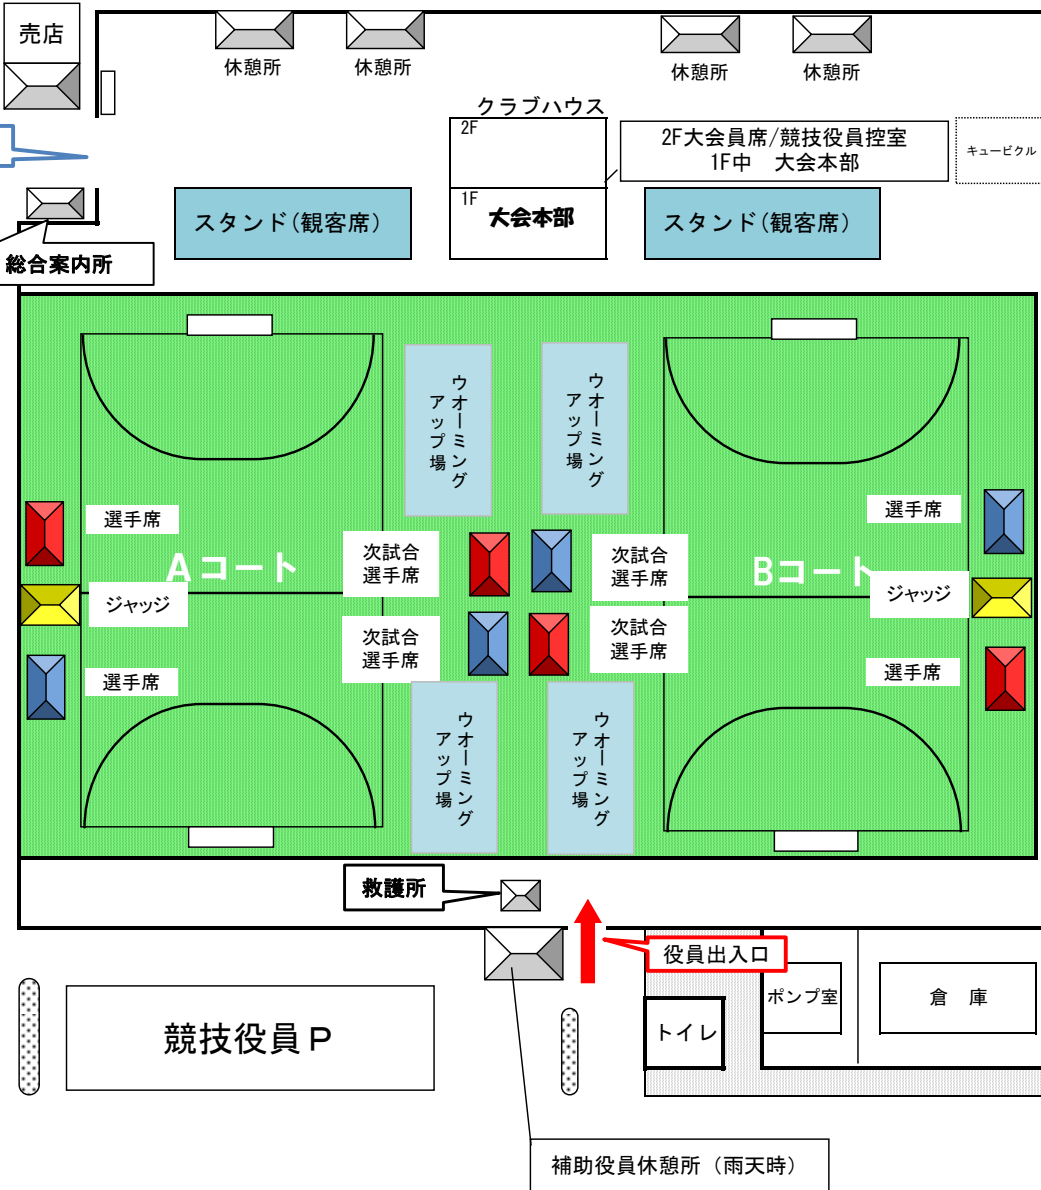

阿須ホッケー場 会場図

あけぼの子ども森公園

トイレは、体育館内も使用できます。

市民体育館 1階に更衣室があります。
ロッカー、コインシャワー設置（有料）

チーム待機場所、荷物置場として、市民体育館 1階のメインアリーナがご利用いただけます。ホッケー場内にテント設営はできません。

市民体育館

バスP
チームP

補助役員休憩所（雨天時）