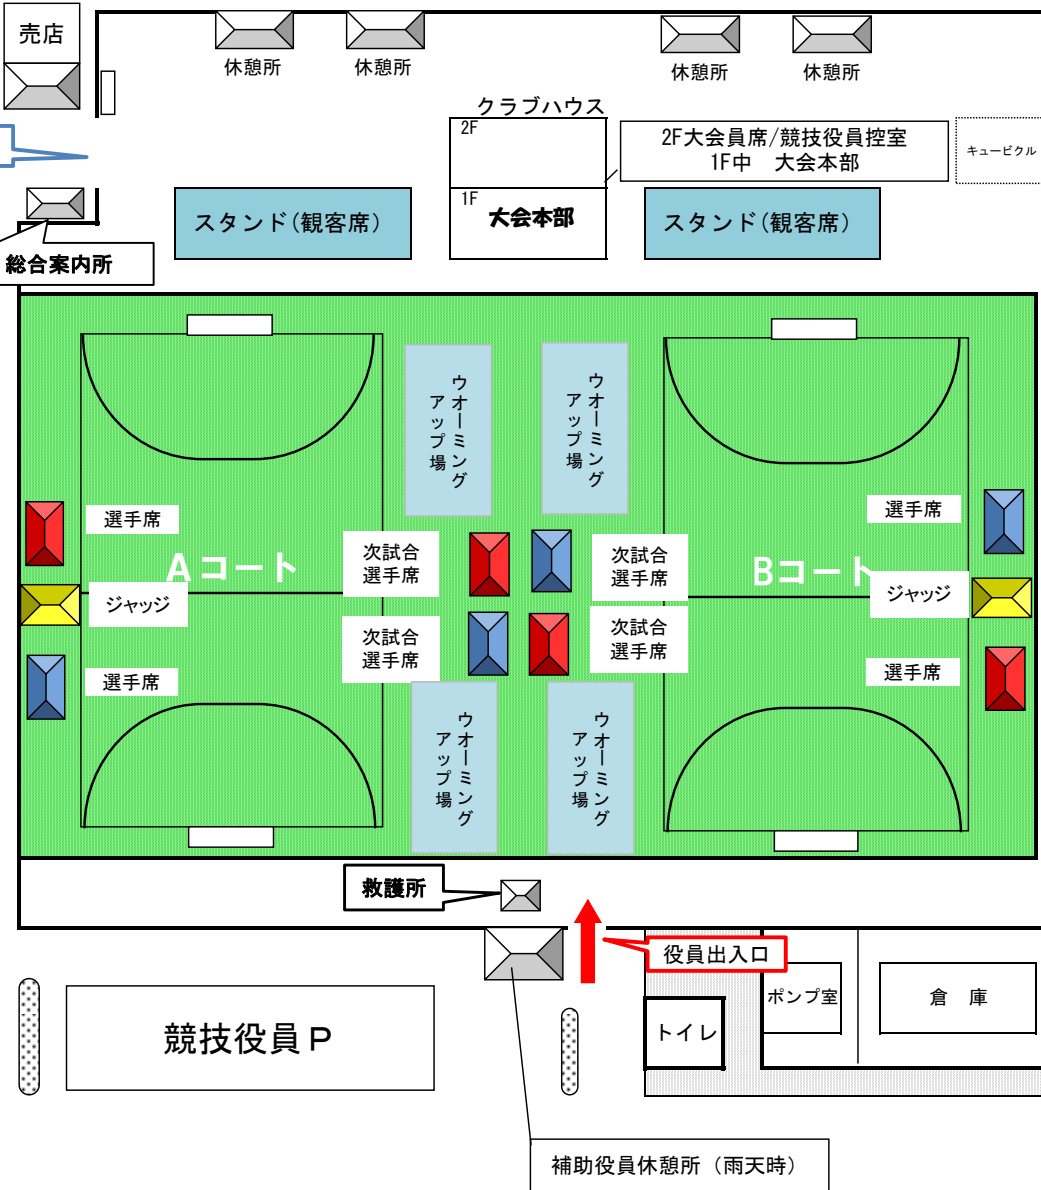

# 阿須ホッケー場 会場図

あけぼの子ども森公園

トイレは、体育館内でも使用できます。

市民体育館1階に更衣室があります。  
ロッカー、コインシャワー設置（有料）

チーム待機場所、荷物置場として、市民体育館1階のメインアリーナがご利用いただけます。ホッケー場内にテント設置はできません。

市民体育館

バスP  
チームP

補助役員休憩所（雨天時）