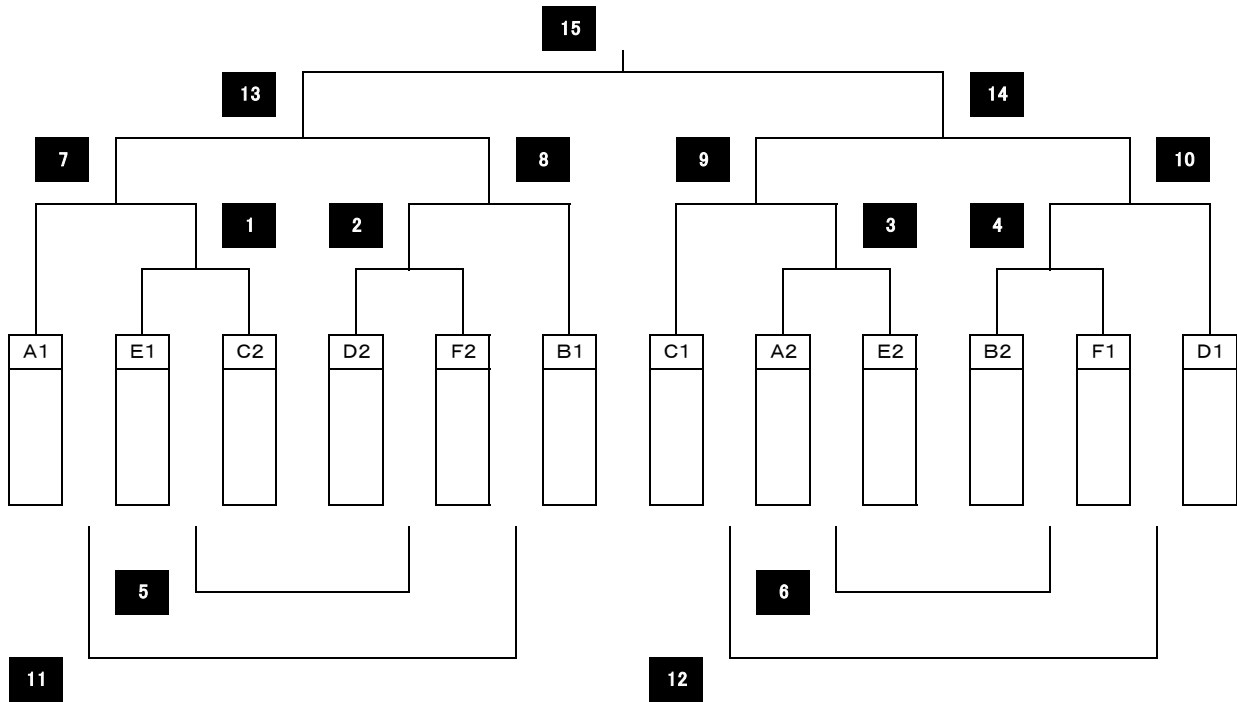

男子の部 決勝トーナメント