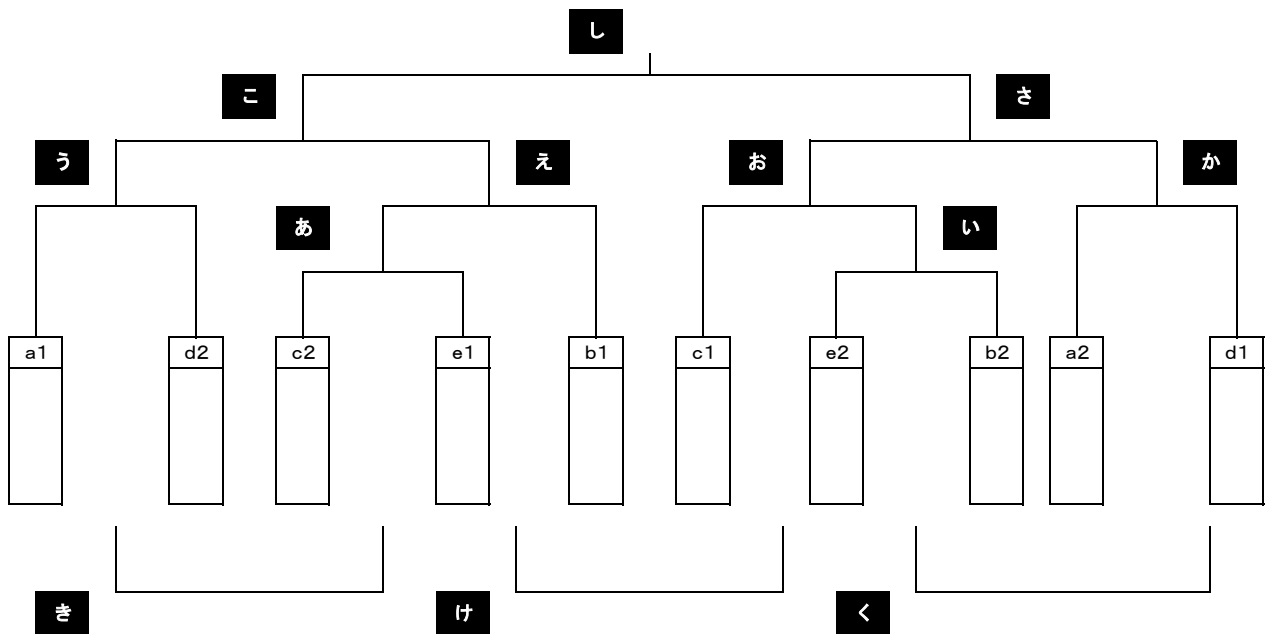

女子の部 決勝トーナメント