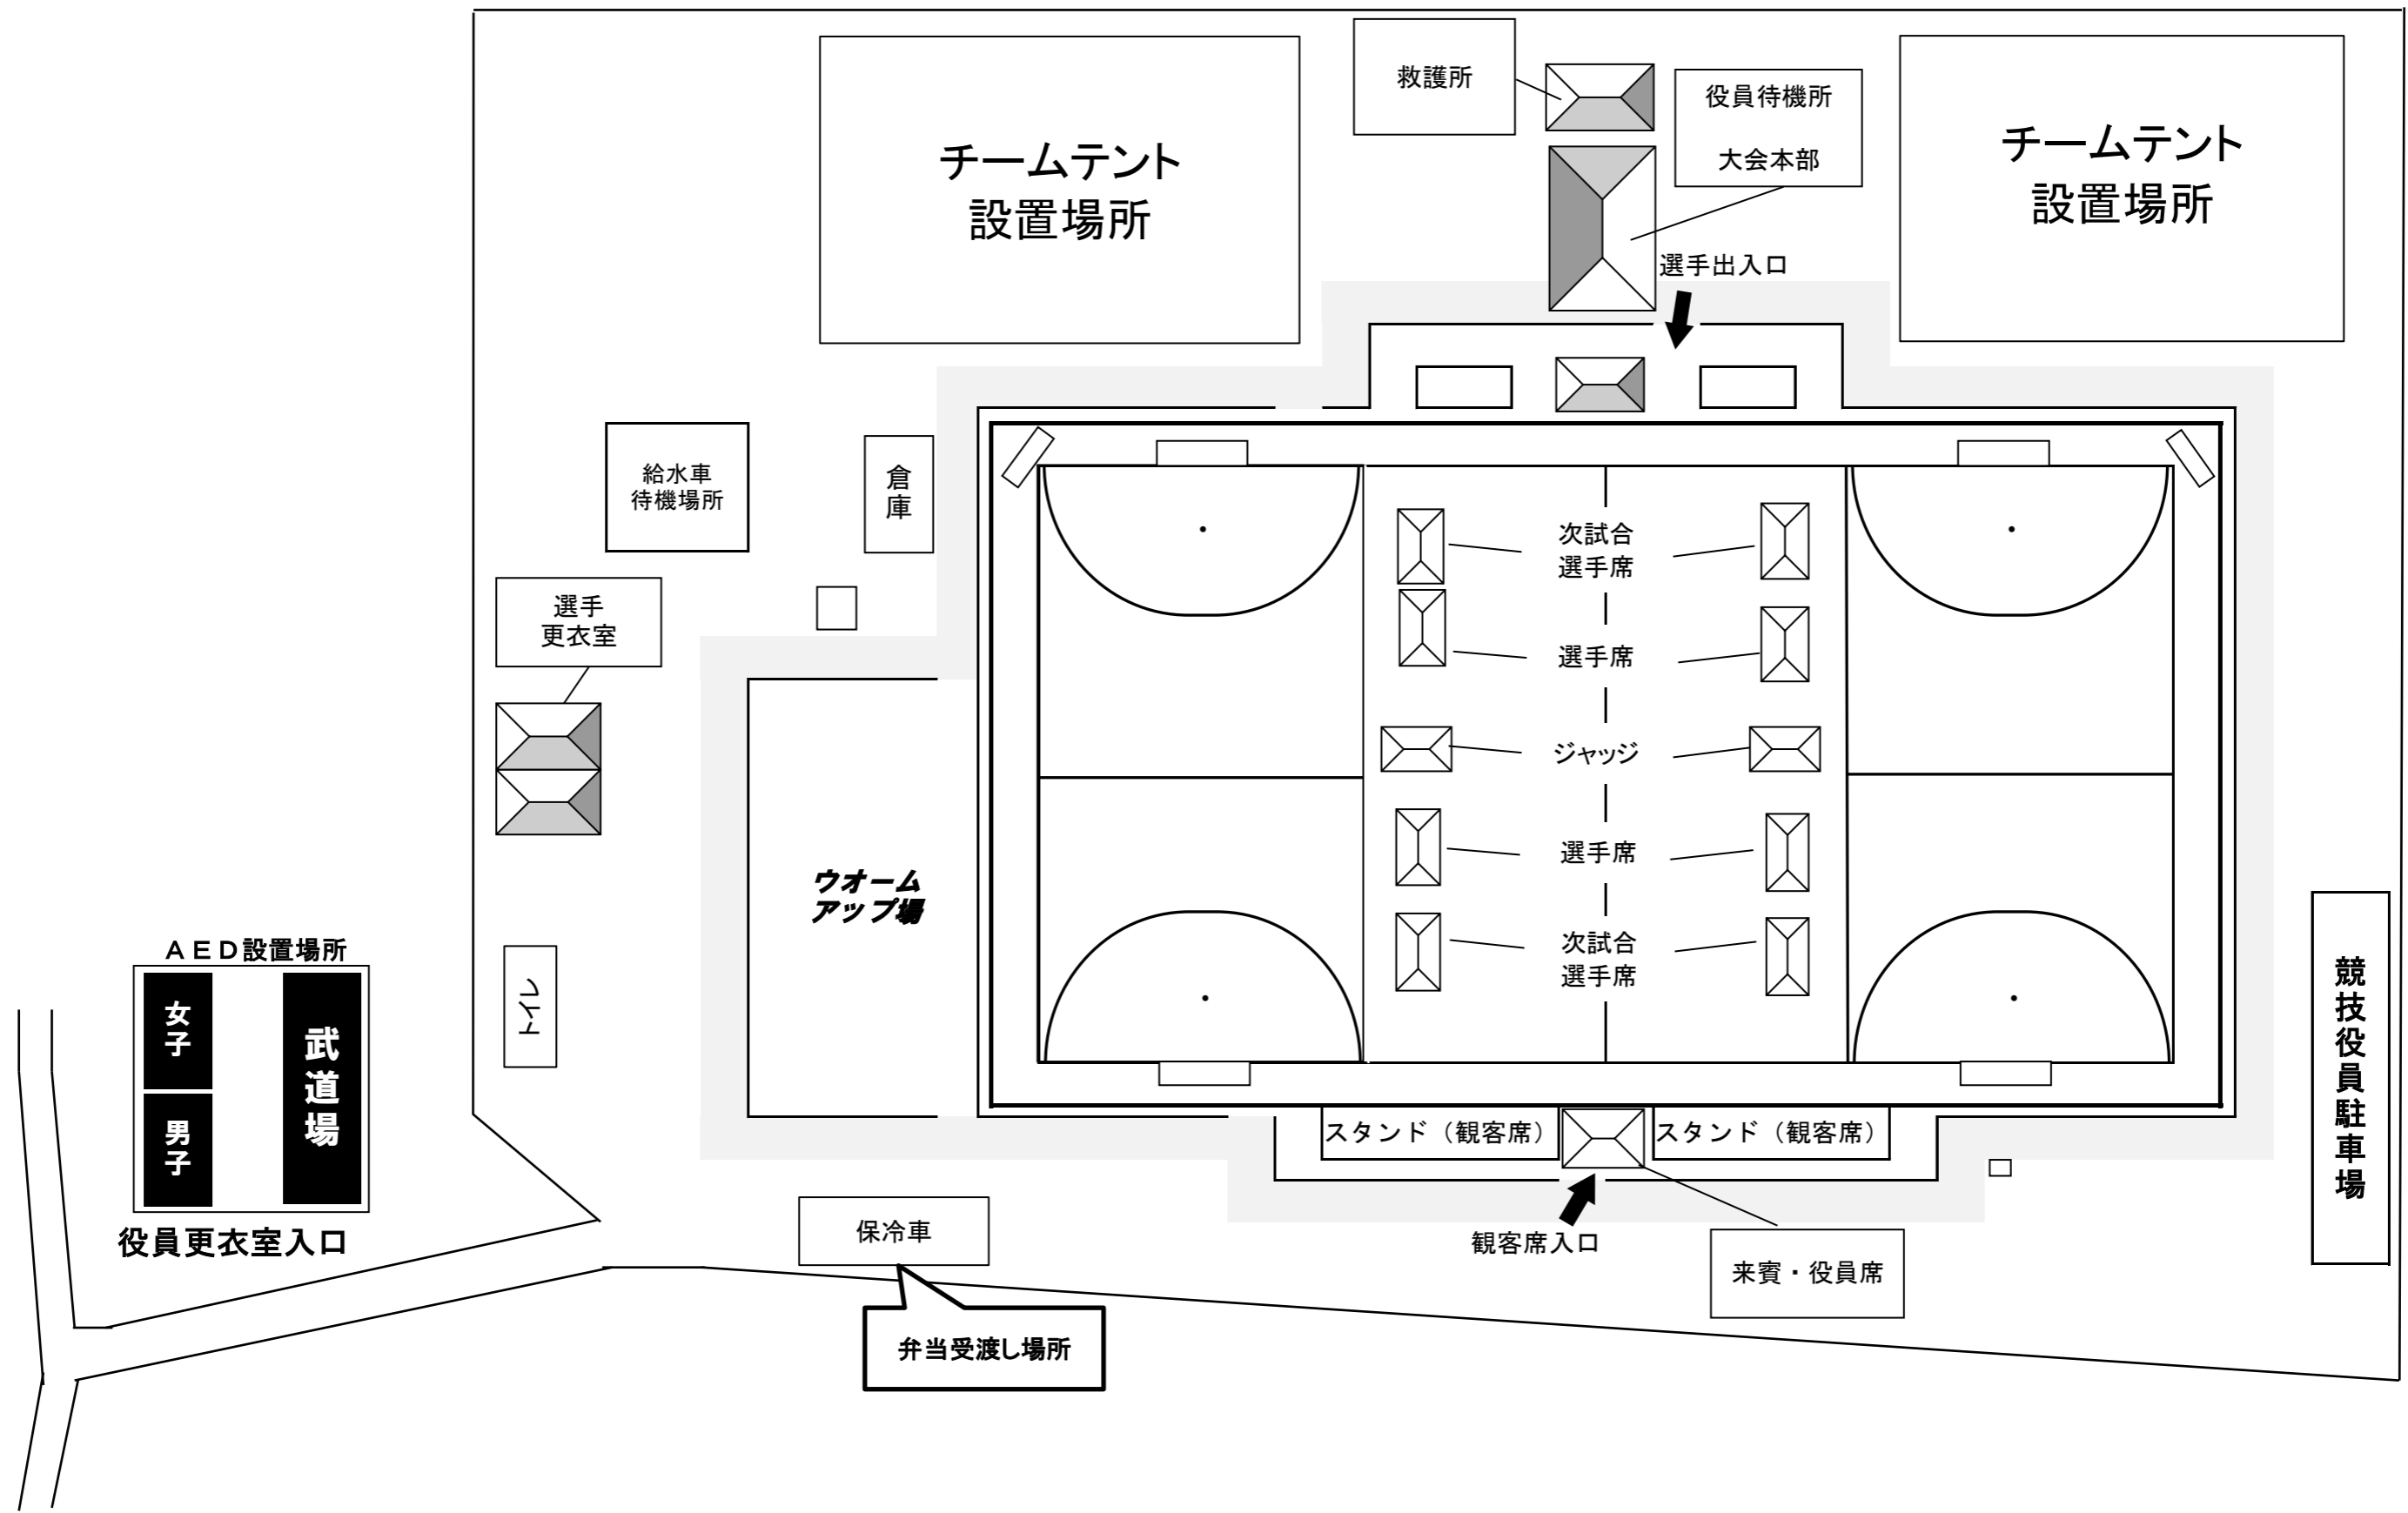

駿河台大学ホッケー場会場図（案）

チームテント
設置場所

チームテント
設置場所

救護所

役員待機所
大会本部

選手出入口

給水車
待機場所

倉庫

選手
更衣室

ウォーム
アップ場

次試合
選手席

選手席

ジャッジ

選手席

次試合
選手席

AED設置場所

女子

男子

武道場

役員更衣室入口

競技役員
駐車場

スタンド（観客席）

スタンド（観客席）

観客席入口

来賓・役員席

保冷車

弁当受渡し場所