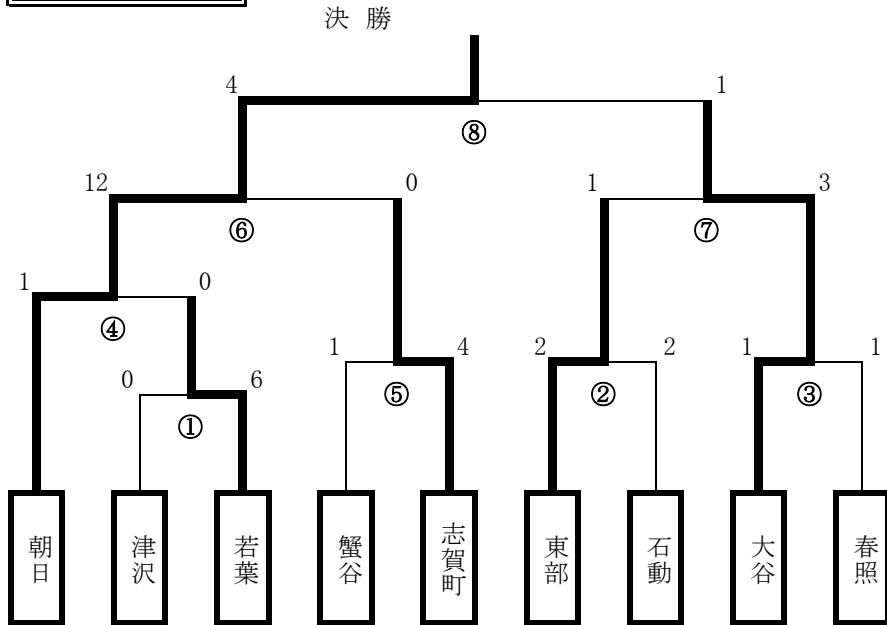

2000年とやま国体総合優勝記念 第10回小矢部ホッケーカップ

トーナメント表

男子の部

- 1位 朝日ホッケースポーツ少年団 (福井)

---

- 2位 大谷ホッケースポーツ少年団 (小矢部)

---

- 3位 東部ホッケースポーツ少年団 (小矢部)

---

女子の部

- 1位 朝日ホッケースポーツ少年団 (福井)

---

- 2位 志賀町ホッケースポーツ少年団 (石川)

---

- 3位 東部ホッケースポーツ少年団 (小矢部)

---

2000年とやま国体総合優勝記念 第10回小矢部ホッケーカップ スケジュール表

○ 9:00～ 開会式

		Aコート			Bコート			Cコート		
1	9:20	① 津沢 (0-1) 若葉 男 0 (0-5) 6	ア	蟹谷 (0-1) 朝日 女 1 (1-1) 2						
2	9:50	② 東部 (2-1) 石動 男 2 (0-1) 2 4 PS 3	③	大谷 (0-1) 春照 男 1 (1-0) 1 2 PS 1						
3	10:20	④ 朝日 (0-0) 若葉 男 1 (1-0) 0	⑤	蟹谷 (1-2) 志賀町 男 1 (0-2) 4	イ	津沢 (0-1) 朝日 女 0 (0-2) 3				
4	10:50	ウ 東部 (4-1) 若葉 女 6 (2-1) 2	エ	石動 (0-3) 志賀町 女 0 (0-2) 5	オ	春照 (0-0) 大谷 女 0 (0-0) 0 3 PS 2				
5	11:20	⑥ 朝日 (8-0) 志賀町 男 12 (4-0) 0	⑦	東部 (1-2) 大谷 男 1 (0-1) 3						
6	11:50	カ 朝日 (1-0) 東部 女 1 (0-0) 0	キ	志賀町 (3-0) 春照 女 3 (0-1) 1						
7	12:20	⑧ 朝日 (2-0) 大谷 男 4 (2-1) 1	⑨	志賀町 (1-1) 東部 男 1 (0-1) 2						
8	12:50	ク 朝日 (2-0) 志賀町 女 4 (2-0) 0	ケ	東部 (0-2) 春照 女 2 (2-0) 2 2 PS 1						