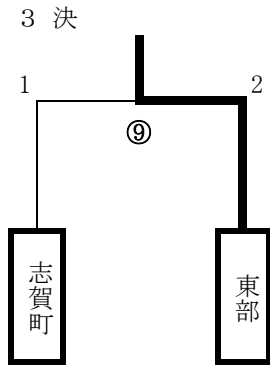

2000年とやま国体総合優勝記念 第10回小矢部ホッケーカップ

トーナメント表

男子の部

- 1位 朝日ホッケースポーツ少年団 (福井)

---

- 2位 大谷ホッケースポーツ少年団 (小矢部)

---

- 3位 東部ホッケースポーツ少年団 (小矢部)

2000年とやま国体総合優勝記念 第10回小矢部ホッケーカップ スケジュール表

○ 9:00～ 開会式

		Aコート			Bコート			Cコート		
1	9:20	① 津沢 (0-1) 若葉 男 0 (0-5) 6	ア	蟹谷 (0-1) 朝日 女 1 (1-1) 2						
2	9:50	② 東部 (2-1) 石動 男 2 (0-1) 2 4 PS 3	③	大谷 (0-1) 春照 男 1 (1-0) 1 2 PS 1						
3	10:20	④ 朝日 (0-0) 若葉 男 1 (1-0) 0	⑤	蟹谷 (1-2) 志賀町 男 1 (0-2) 4	イ	津沢 (0-1) 朝日 女 0 (0-2) 3				
4	10:50	ウ 東部 (4-1) 若葉 女 6 (2-1) 2	エ	石動 (0-3) 志賀町 女 0 (0-2) 5	オ	春照 (0-0) 大谷 女 0 (0-0) 0 3 PS 2				
5	11:20	⑥ 朝日 (8-0) 志賀町 男 12 (4-0) 0	⑦	東部 (1-2) 大谷 男 1 (0-1) 3						
6	11:50	カ 朝日 (1-0) 東部 女 1 (0-0) 0	キ	志賀町 (3-0) 春照 女 3 (0-1) 1						
7	12:20	⑧ 朝日 (2-0) 大谷 男 4 (2-1) 1	⑨	志賀町 (1-1) 東部 男 1 (0-1) 2						
8	12:50	ク 朝日 (2-0) 志賀町 女 4 (2-0) 0	ケ	東部 (0-2) 春照 女 2 (2-0) 2 2 PS 1						