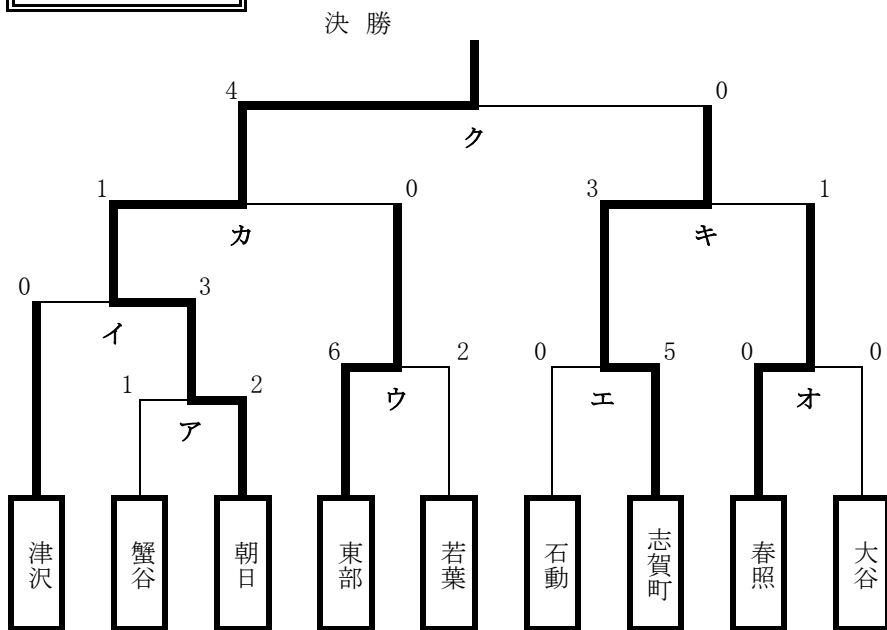

2000年とやま国体総合優勝記念 第10回小矢部ホッケーカップ

トーナメント表

男子の部

- 1位 朝日ホッケースポーツ少年団 (福井)

---

- 2位 大谷ホッケースポーツ少年団 (小矢部)

---

- 3位 東部ホッケースポーツ少年団 (小矢部)

---

女子の部

- 1位 朝日ホッケースポーツ少年団 (福井)

---

- 2位 志賀町ホッケースポーツ少年団 (石川)

---

- 3位 東部ホッケースポーツ少年団 (小矢部)

---

2000年とやま国体総合優勝記念 第10回小矢部ホッケーカップ スケジュール表

○ 9:00～ 開会式

		Aコート			Bコート			Cコート		
1	9:20	① 津沢 (0-1) 若葉 男 0 (0-5) 6	ア	蟹谷 (0-1) 朝日 女 1 (1-1) 2						
2	9:50	② 東部 (2-1) 石動 男 2 (0-1) 2 4 PS 3	③	大谷 (0-1) 春照 男 1 (1-0) 1 2 PS 1						
3	10:20	④ 朝日 (0-0) 若葉 男 1 (1-0) 0	⑤	蟹谷 (1-2) 志賀町 男 1 (0-2) 4	イ	津沢 (0-1) 朝日 女 0 (0-2) 3				
4	10:50	ウ 東部 (4-1) 若葉 女 6 (2-1) 2	エ	石動 (0-3) 志賀町 女 0 (0-2) 5	オ	春照 (0-0) 大谷 女 0 (0-0) 0 3 PS 2				
5	11:20	⑥ 朝日 (8-0) 志賀町 男 12 (4-0) 0	⑦	東部 (1-2) 大谷 男 1 (0-1) 3						
6	11:50	カ 朝日 (1-0) 東部 女 1 (0-0) 0	キ	志賀町 (3-0) 春照 女 3 (0-1) 1						
7	12:20	⑧ 朝日 (2-0) 大谷 男 4 (2-1) 1	⑨	志賀町 (1-1) 東部 男 1 (0-1) 2						
8	12:50	ク 朝日 (2-0) 志賀町 女 4 (2-0) 0	ケ	東部 (0-2) 春照 女 2 (2-0) 2 2 PS 1						