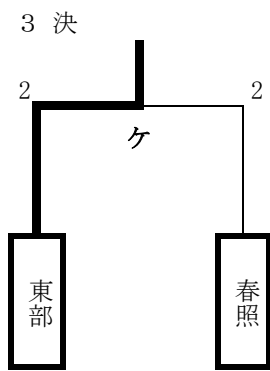

女子の部

- 1位 朝日ホッケースポーツ少年団 (福井)

- 2位 志賀町ホッケースポーツ少年団 (石川)

- 3位 東部ホッケースポーツ少年団 (小矢部)