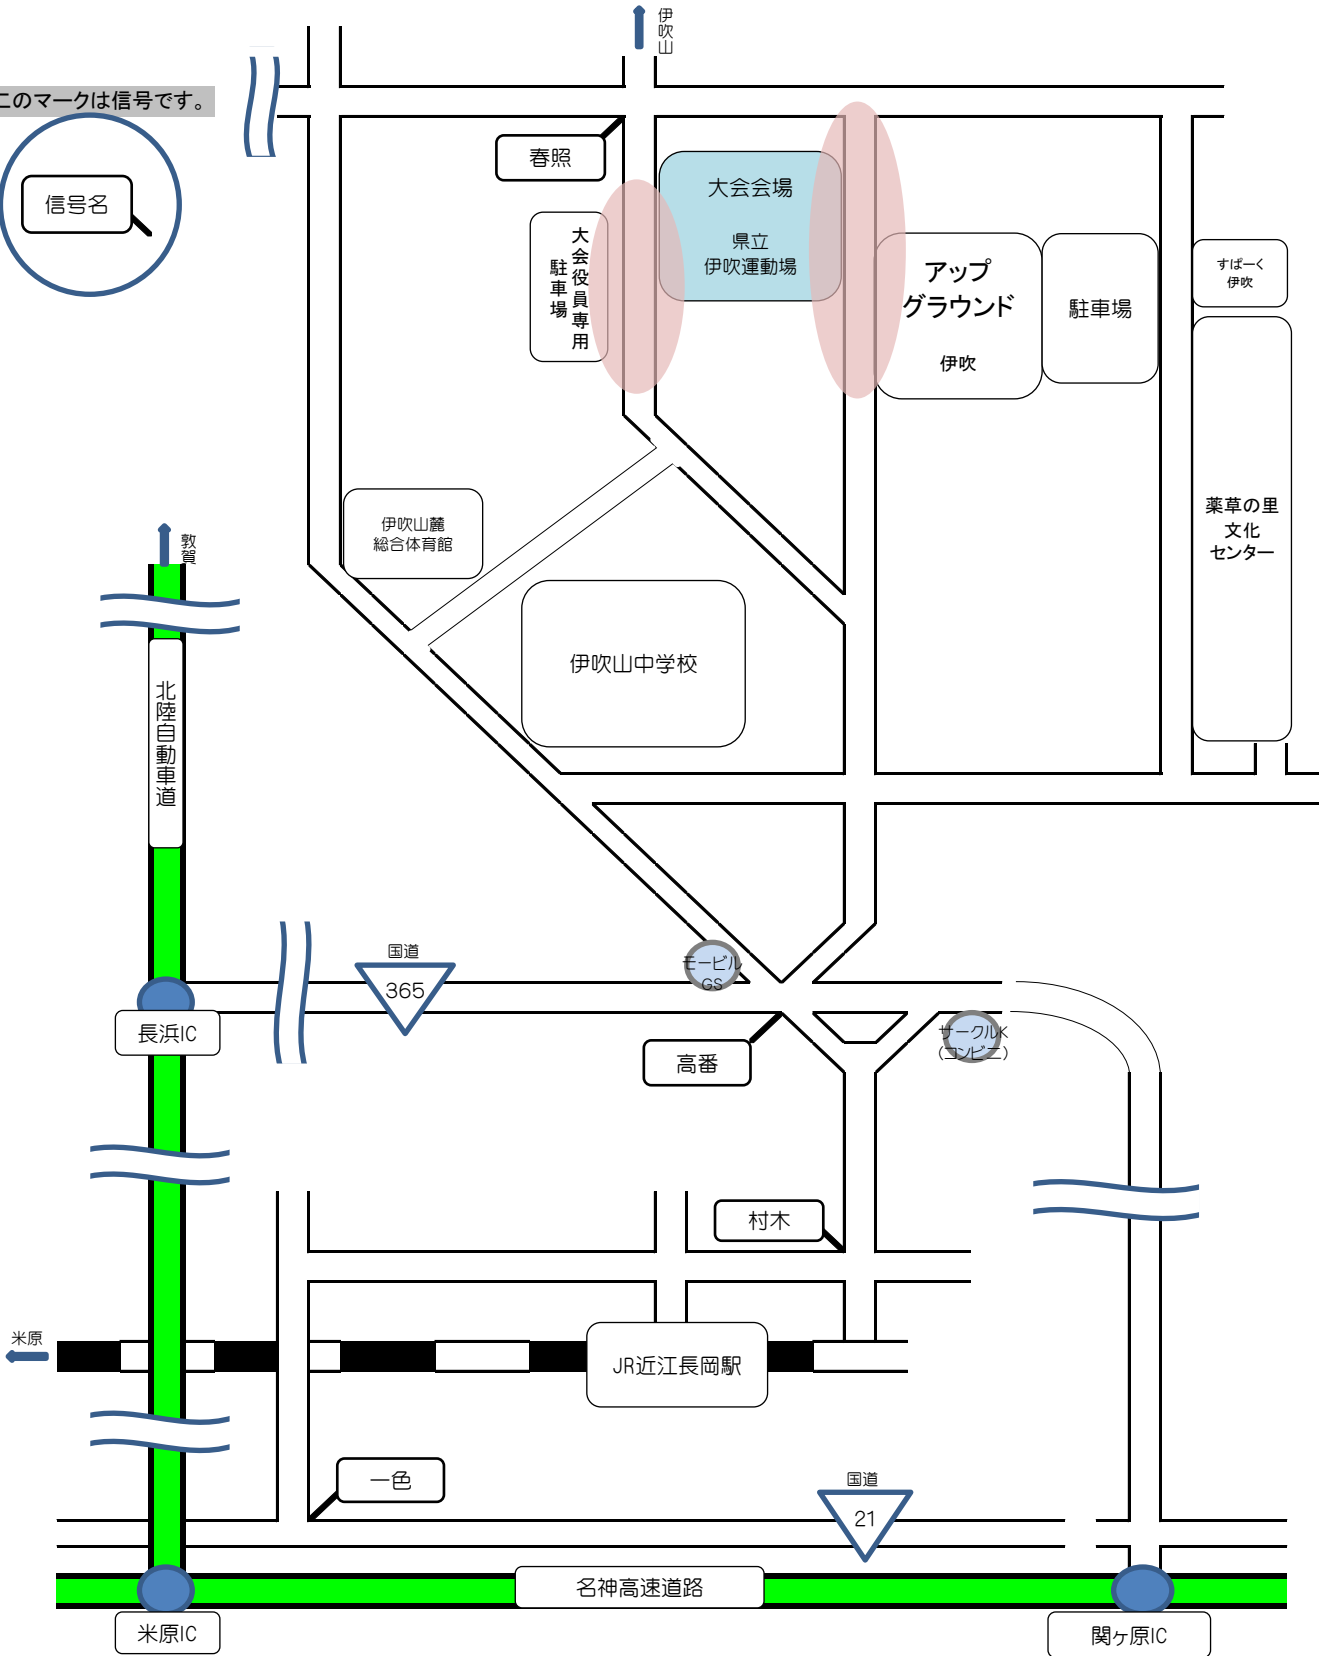

会場付近広域図

このマークは信号です。

【注意事項】

- ・  は駐車禁止です。バス・自動車は所定の駐車場(第2G上・薬草の里)に駐車してください。
- ・ アイドリングはしないでください。
- ・ 応援にこられる保護者の方にもお伝えください。

【交通機関】

- 高速道路
- ・・・ 長浜IC、米原IC、関ヶ原ICより約11km
- 最寄りのJR駅
- ・・・ 近江長岡駅(会場まで約5km)
- 最寄りの新幹線駅
- ・・・ 米原駅(会場まで約11km)