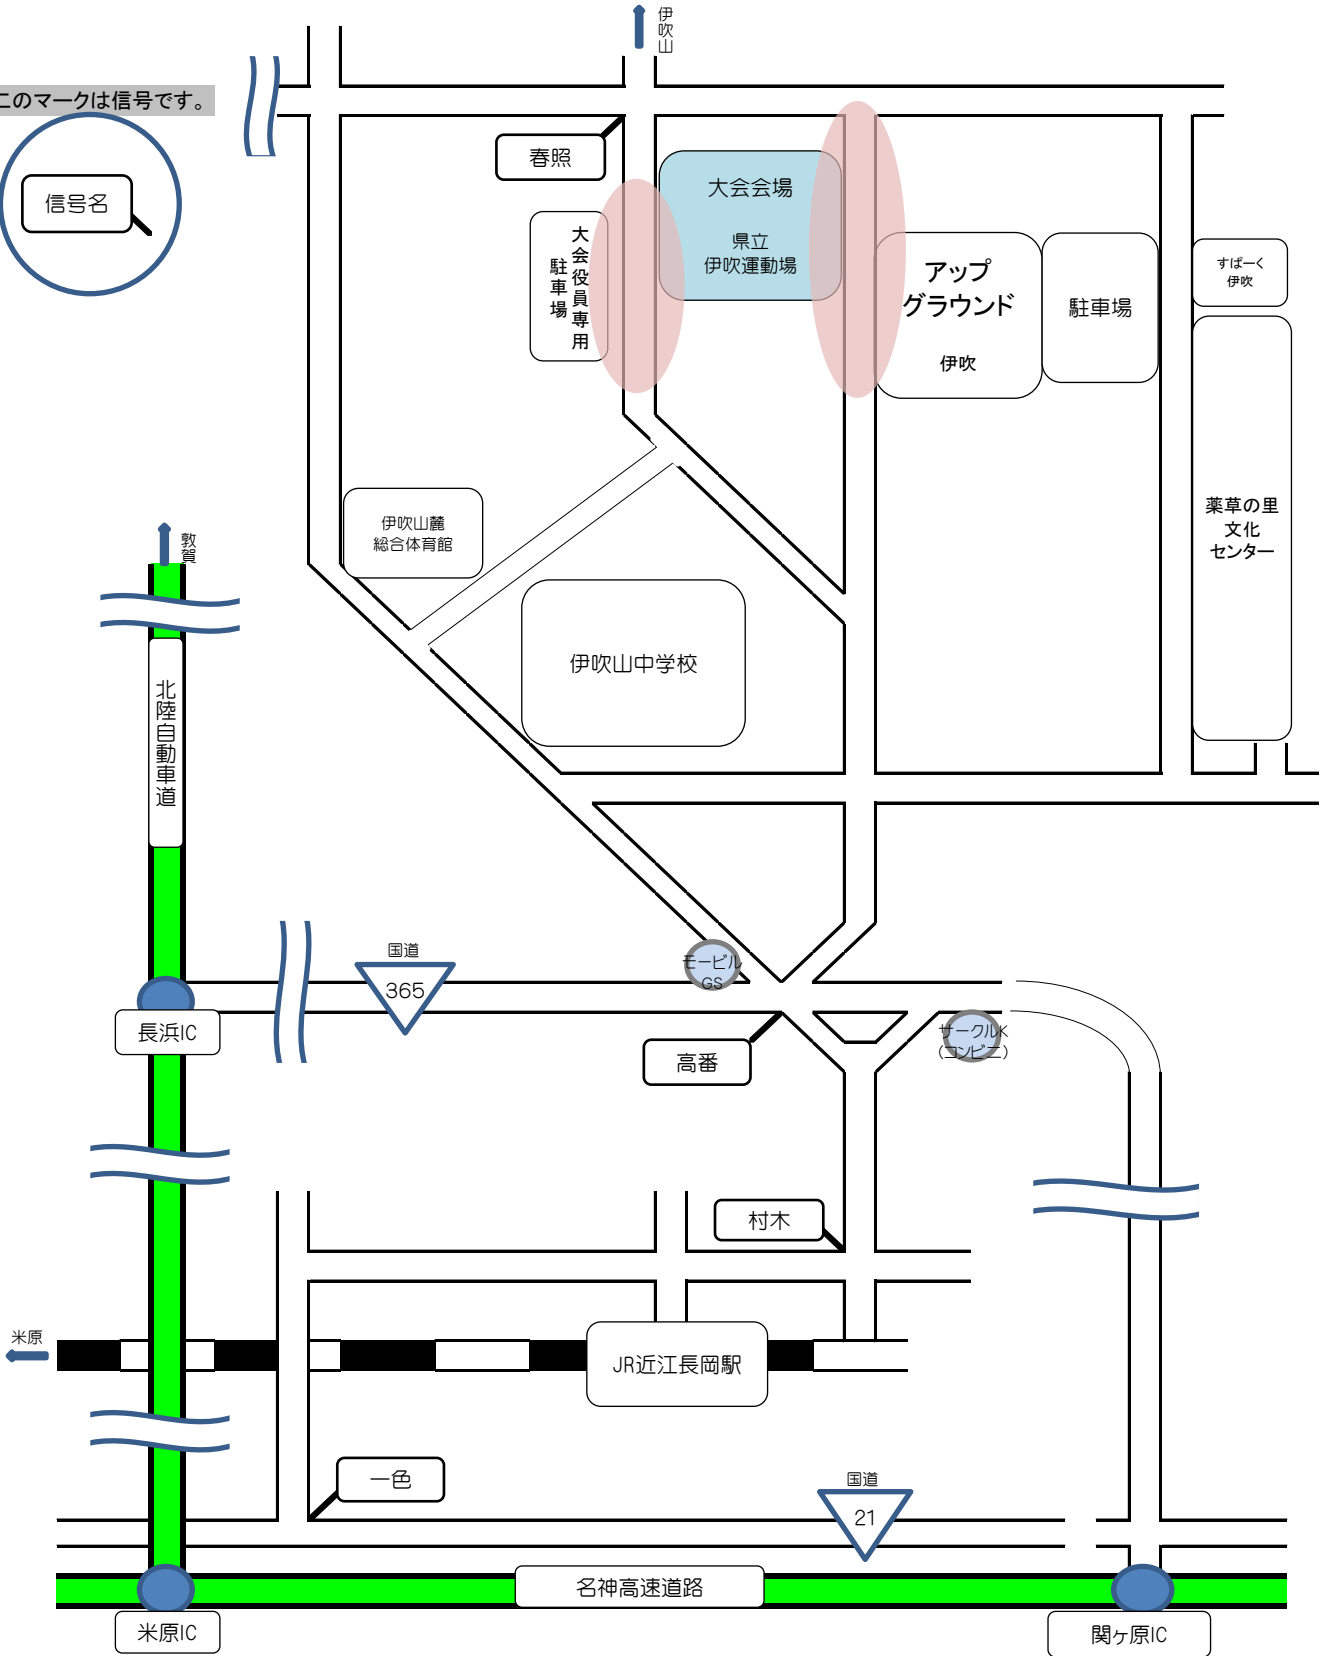

会場付近広域図

このマークは信号です。

【注意事項】

- ・  は駐車禁止です。バス・自動車は所定の駐車場(第2G上・薬草の里)に駐車してください。
- ・ アイドリングはしないでください。
- ・ 応援にこられる保護者の方にもお伝えください。

【交通機関】

- 高速道路
- ・・・ 長浜IC、米原IC、関ヶ原ICより約11km
- 最寄りのJR駅
- ・・・ 近江長岡駅(会場まで約5km)

最寄りの新幹線駅・・・米原駅(会場まで約11km)