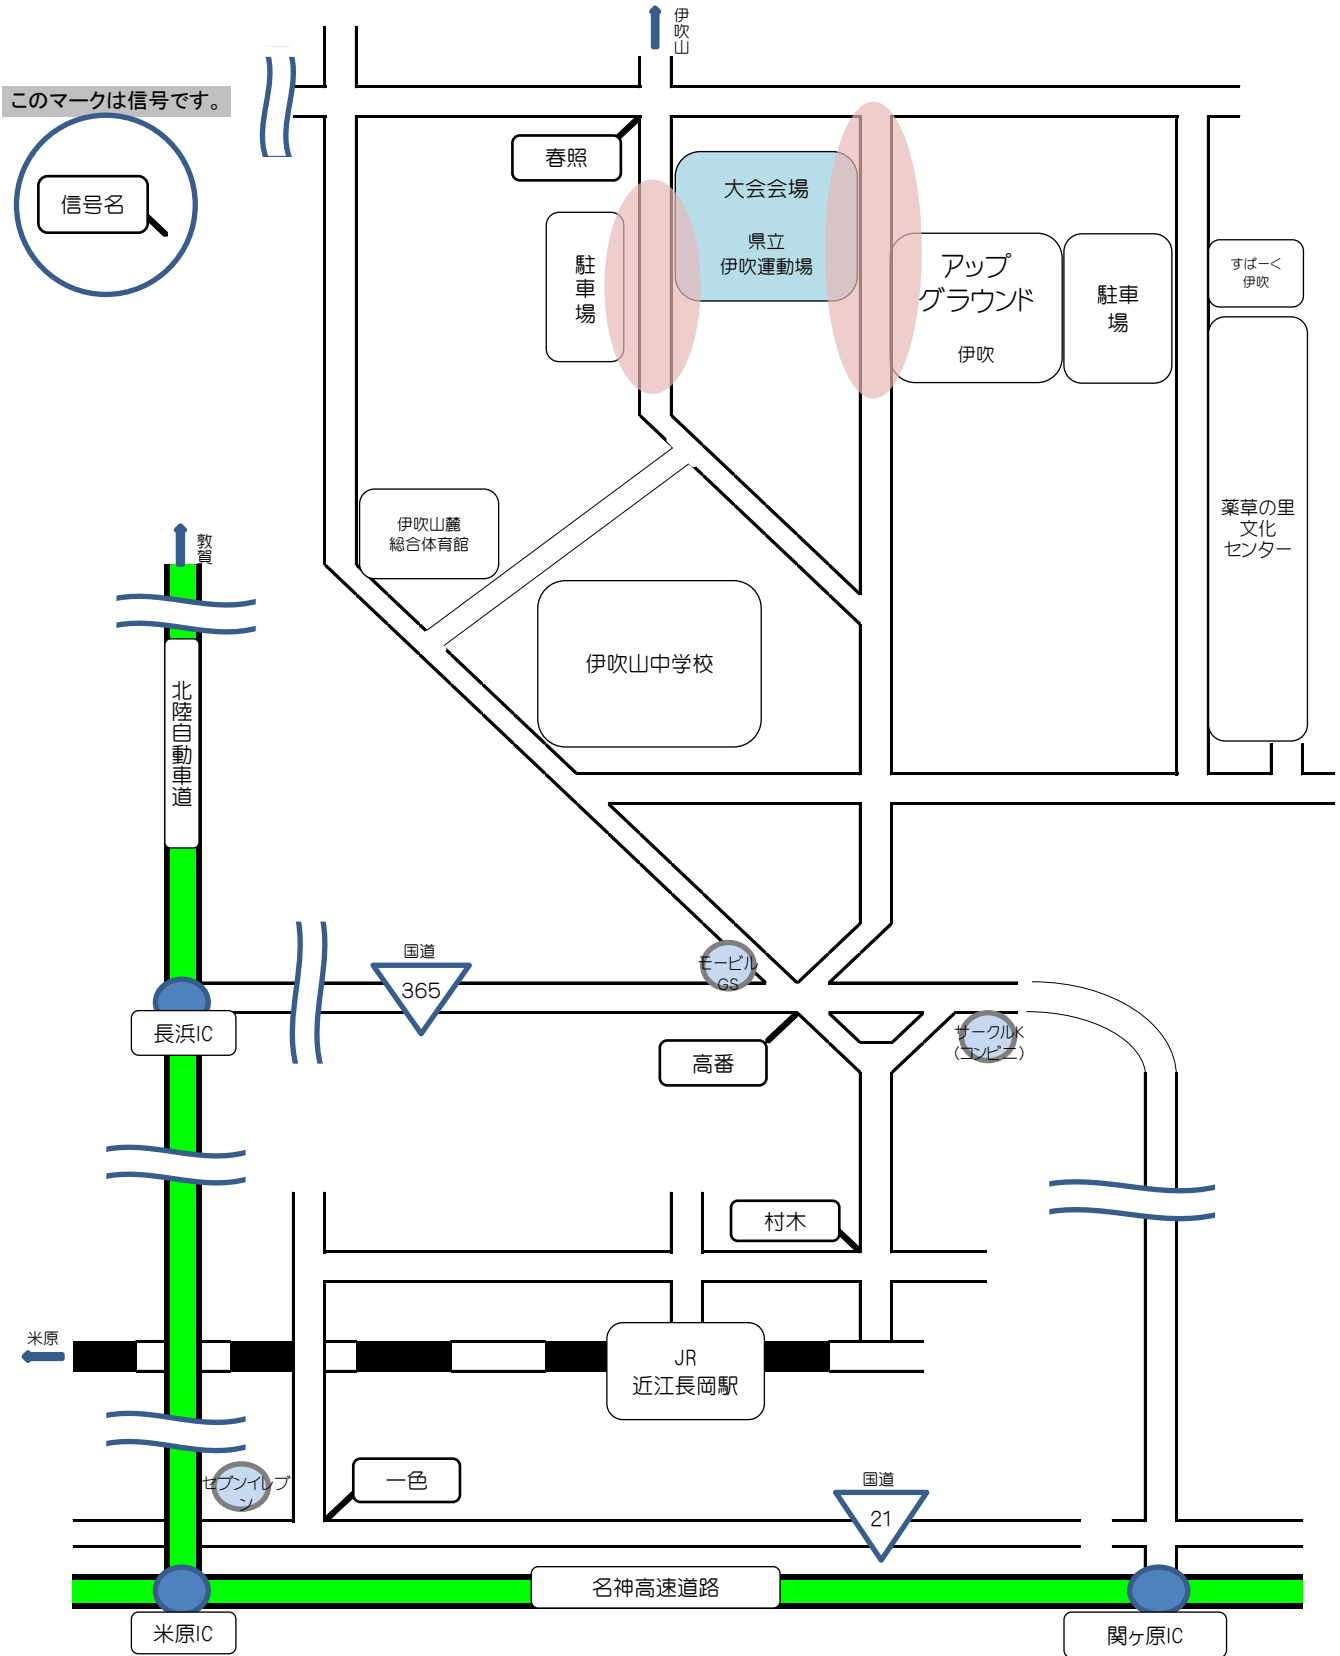

会場付近広域図

【注意事項】

- ・  は駐車禁止です。バス・自動車は所定の駐車場(第2G上・薬草の里)に駐車して下さい。
- ・ アイドリングはしないで下さい。
- ・ 応援にこられる保護者の方にもお伝えください。

【交通機関】

- 高速道路 ... 長浜IC、米原IC、関ヶ原ICより約11km
- 最寄りのJR駅 ... 近江長岡駅(会場まで約5km)
- 最寄りの新幹線駅 ... 米原駅(会場まで約11km)