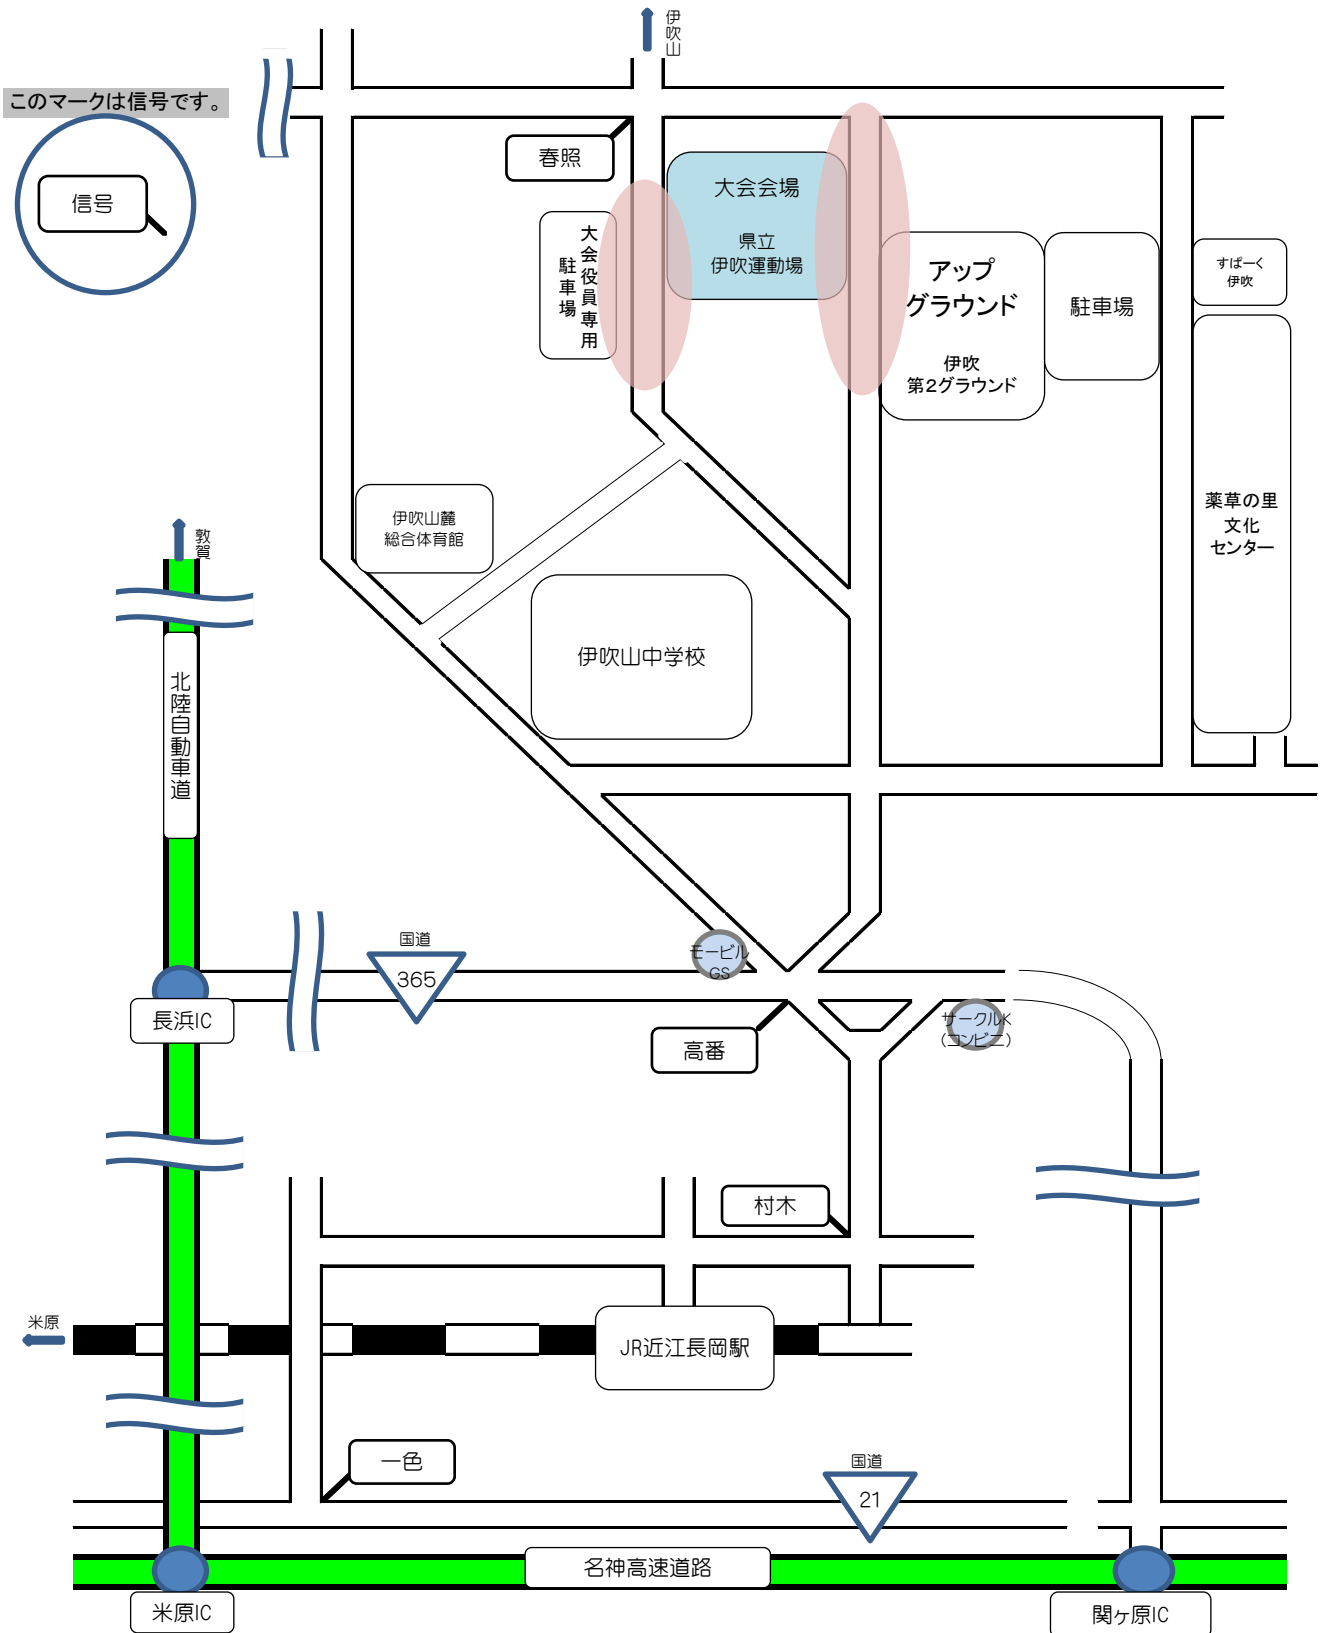

会場付近広域図

【注意事項】

- ・  は駐車禁止です。バス・自動車は所定の駐車場(第2G上・薬草の里)に駐車してください。
- ・ アイドリングはしないでください。
- ・ 応援にこられる保護者の方にもお伝えください。

【交通機関】

- 高速道路 ... 長浜IC、米原IC、関ヶ原ICより約11km
 最寄りのJR駅 ... 近江長岡駅(会場まで約5km)
 最寄りの新幹線駅 ... 米原駅(会場まで約11km)