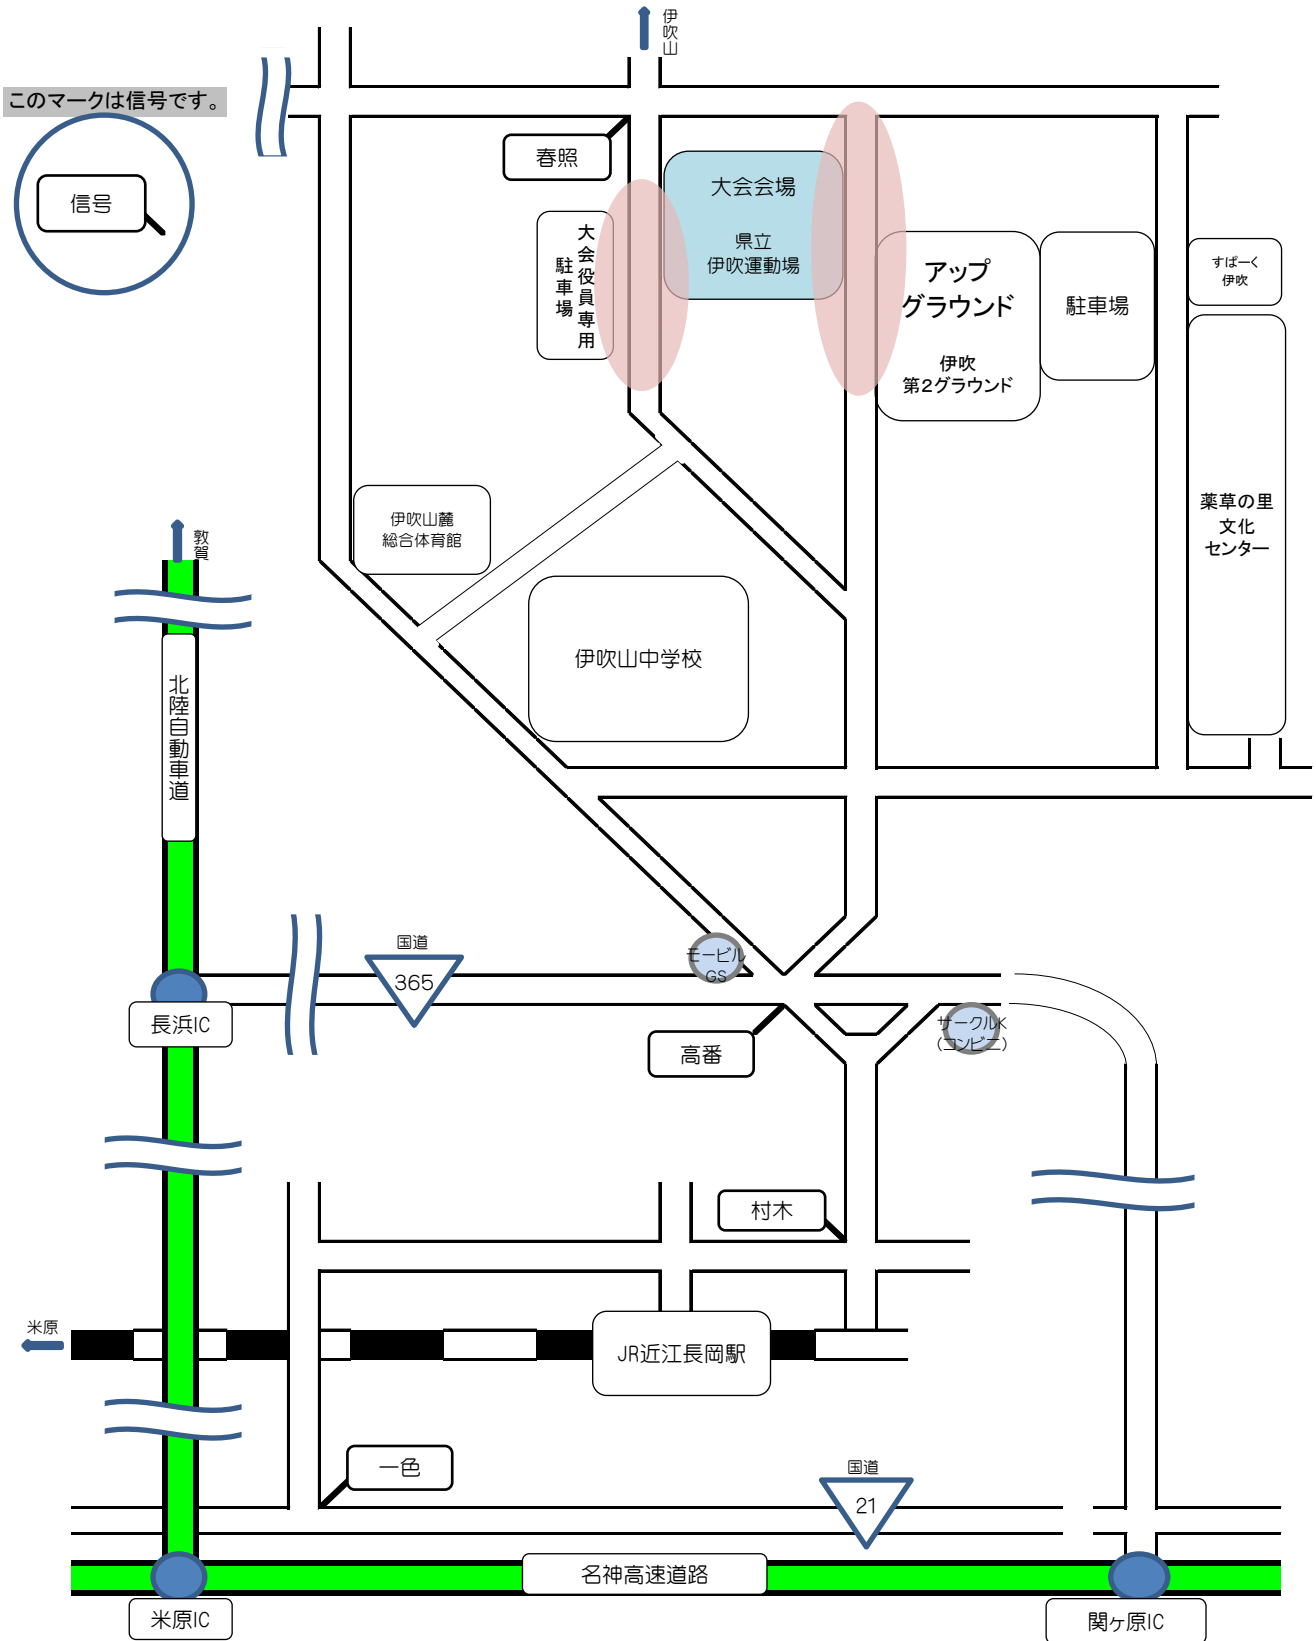

会場付近広域図

【注意事項】

- ・  は駐車禁止です。バス・自動車は所定の駐車場(第2G上・薬草の里)に駐車してください。
- ・ アイドリングはしないでください。
- ・ 応援にこられる保護者の方にもお伝えください。

【交通機関】

- 高速道路 ... 長浜IC、米原IC、関ヶ原ICより約11km
- 最寄りのJR駅 ... 近江長岡駅(会場まで約5km)
- 最寄りの新幹線駅 ... 米原駅(会場まで約11km)