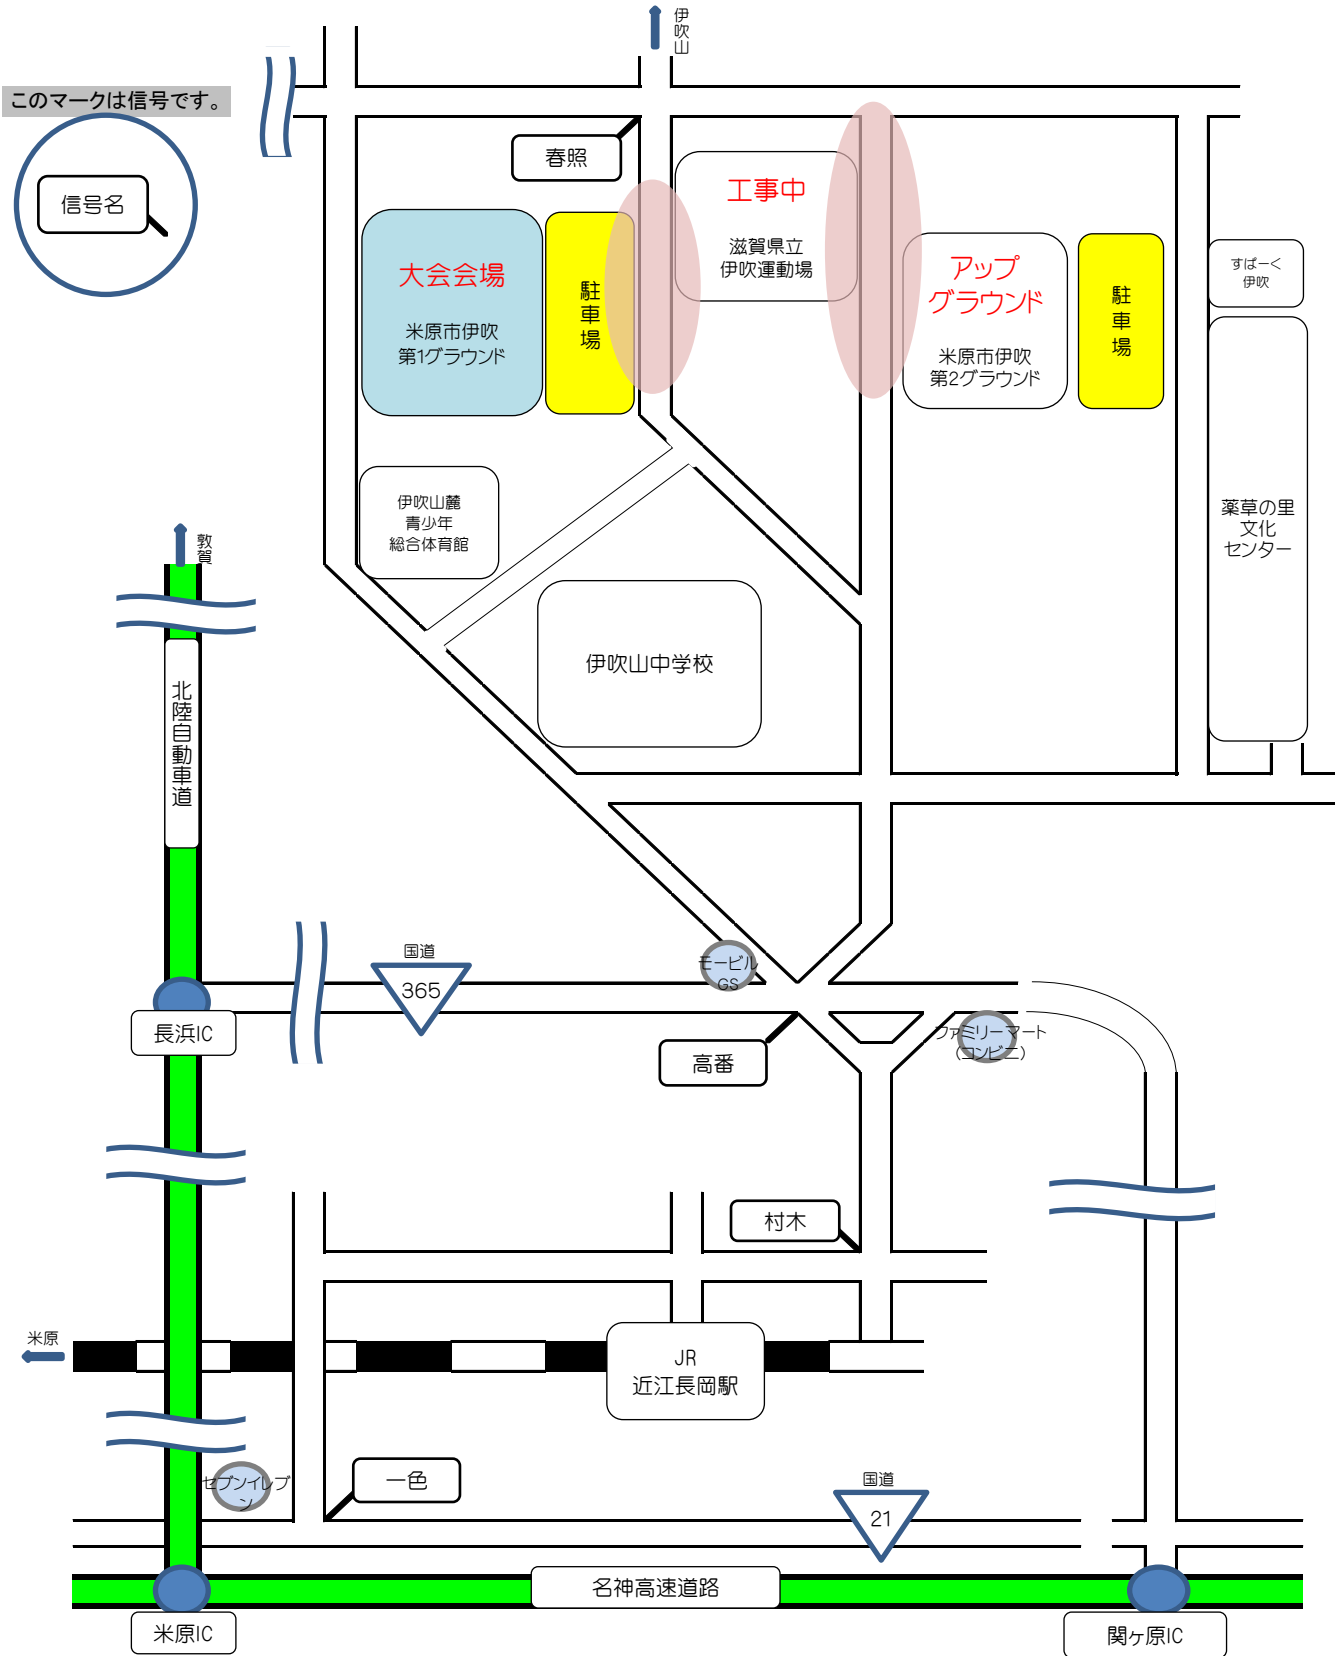

# 会場付近広域図

## 【注意事項】

- ・  は駐車禁止です。バス・自動車は所定の駐車場(第2G上・藁草の里)に駐車して下さい。
- ・ アイドリングはしないで下さい。
- ・ 応援にこられる保護者の方にもお伝えください。

## 【交通機関】

- 高速道路 …… 長浜IC、米原IC、関ヶ原ICより約11km
- 最寄りのJR駅 …… 近江長岡駅(会場まで約5km)
- 最寄りの新幹線駅 …… 米原駅(会場まで約11km)