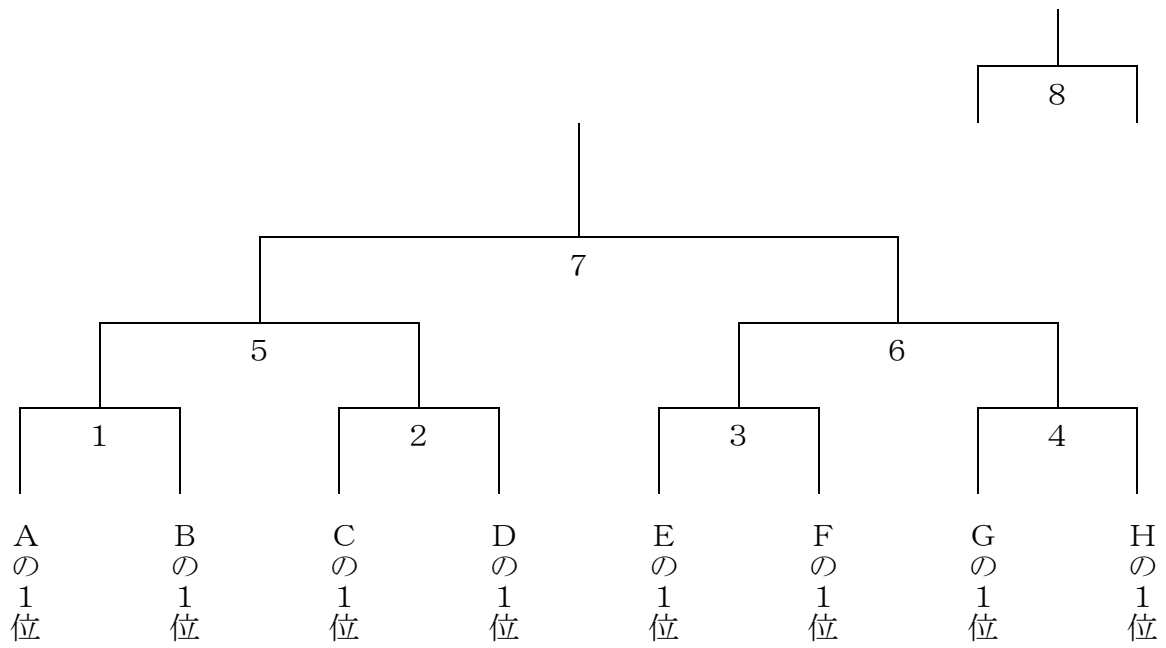

IBUKI CUP HOCKEY TOURNAMENT 2010

小学生の部 日程表

平成22年6月6日(日)

	開始時間	人 工 芝		
		Aコート	Bコート	Cコート
	8:15	開 会 式		
1	8:40	朝 日 - 春照カッツ	糸生ホーイズ - 若 葉	イデアス - 山 東
2	9:05	オレンシ - 朝 日 シャークス - レインホー	朝 日 - 春 照 カールス - レインホー	糸 生 - オーシャンス
3	9:30	常 磐 - 各務原市 ホワイト	朝 日 ダイヤモンド - フラスケット	エチゼン - 春 照
4	9:55	朝 日 スマイル - 春 照	常 磐 - ホワイト トルフィン	朝 日 - 春 照 フラワー
5	10:20	朝日ホーイズ - 彦 根 ファイターズ	糸 生 - 朝 日 丘	エチゼン - 石 動
6	10:45	蟹 谷 - 朝 日 カールス	東 部 Jr - 糸 生	篠 山 - 春照カッツ
7	11:10	大 谷 - 糸生ホーイズ	朝 日 チャンピオンズ - イデアス	津 沢 - 常 磐
	11:20	散 水		
8	11:45	朝 日 ダイヤモンド - 東 部	蟹 谷 - エチゼン	津 沢 - 朝 日 スマイル
9	12:10	東 部 - 常 磐	大 谷 - 朝 日	朝 日 ホーイズ - 各務原市 レット
10	12:35	石 動 - 糸 生	オレンシ - エチゼン シャークス	朝 日 レインホー - 石 動
11	13:00	蟹 谷 - 春 照 レインホー	東 部 Jr - オーシャンス	朝 日 - 篠 山
12	13:25	大 谷 - 若 葉	朝 日 チャンピオンズ - 山 東	津 沢 - 各務原市 ホワイト
13	13:50	津 沢 - 春 照	東 部 - ホワイト トルフィン	大 谷 - 春 照 フラワー
14	14:15	フラスケット - 東 部	蟹 谷 - 春 照	各務原市 レット - 彦 根 ファイターズ
	14:40	散 水		
15	14:50	石 動 - 朝 日 丘	①	②
16	15:15	③	1	2
17	15:40	3		4
18	16:05	④		⑤
19	16:30	5		6
20	16:55	⑥		⑦
21	17:20	7		8
		表 彰 式		

※ は、女子 左側のチームが、森側のベンチに座ること。

(小学男子の部)

(小学女子の部)