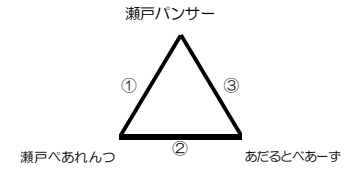

Familyの部

	瀬戸バンサー	瀬戸べあれんつ	あだるとべあーず	勝	負	勝点	得失	差	順		
瀬戸バンサー	-	1-0 1-1	0-0 3-0	1	1	0	4	4	1	3	1
瀬戸べあれんつ	1-0 1-1	-	1-0 2-1	0	1	1	1	2	4	2	3
あだるとべあーず	0-0 3-3	0-2 1-1	-	1	0	1	3	3	4	1	2