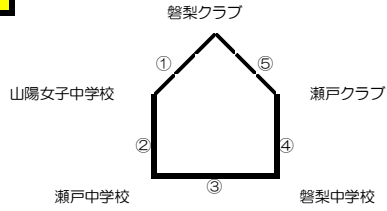

女子1部

	磐梨クラブ	山陽女子中学校	瀬戸中学校	磐梨中学校	瀬戸クラブ	勝	負	勝点	得失	差	順	
磐梨クラブ	-	5-2 3-3	0-4 11-7	0-0 0-0	1-0 1-3	1	0	1	3	6	14-8	3
山陽女子中学校	5-2 3-3	-	0-4 11-7	0-0 0-0	0-0 2-0	0	0	2	0	3	16-18	5
瀬戸中学校	0-4 11-7	0-4 11-7	-	0-0 0-0	1-1 0-4	1	1	0	4	11	0	2
磐梨中学校	0-0 0-0	0-0 0-0	0-0 0-0	-	0-0 1-1	0	1	1	1	0	4	4
瀬戸クラブ	1-0 1-3	0-0 2-0	4-2 2-0	0-0 1-1	-	2	0	0	6	15	1	1

優勝決定戦 3 リーグ1位

3位決定戦 リーグ3位