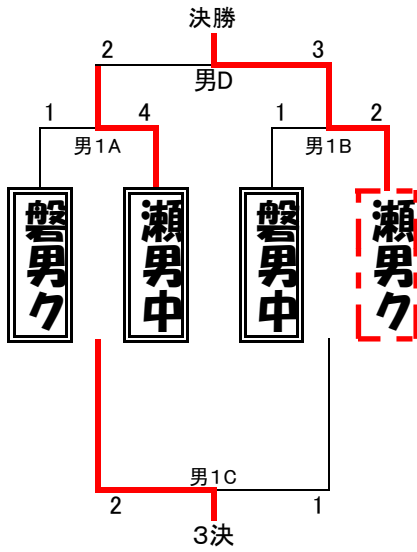

優勝決定戦 3 リーグ1位

3位決定戦 リーグ3位

男子2部

	瀬戸ブルーシャーク	山陽ホッケークラブ	ドリームベアーズ	勝	負	勝点	得失	差	順		
瀬戸ブルーシャーク	-	10-5 1-1	2-1 1-1	2	0	0	6	12	10	1	
山陽ホッケークラブ	10-5 1-1	-	0-3 8-5	0	0	2	0	1	18	17	3
ドリームベアーズ	2-1 1-1	0-3 8-5	-	1	0	1	3	9	2	7	2

男子2部

	ラブベアーズ	瀬戸スーパービッツ	SH☆ガールズ	勝	負	勝点	得失	差	順		
ラブベアーズ	-	4-4 0-0	2-0 2-0	2	0	0	6	8	0	8	1
瀬戸スーパービッツ	4-4 0-0	-	8-3 5-0	1	0	1	3	8	4	4	2
SH☆ガールズ	2-0 2-0	3-8 0-5	-	0	0	2	0	0	12	18	3

キッズの部

	リトルベアーズ	さんようキッズ	セトスマイルキッズ	勝	負	勝点	得失	差	順		
リトルベアーズ	-	2-2 0-1	1-1 1-1	0	2	0	2	3	3	0	2
さんようキッズ	2-2 0-1	-	0-2 0-5	0	1	1	1	2	9	7	3
セトスマイルキッズ	1-1 1-1	2-0 5-0	0-2 0-5	1	1	0	4	8	1	7	1

Familyの部

	瀬戸バンサー	瀬戸べあれんつ	あだるとべあーず	勝	負	勝点	得失	差	順		
瀬戸バンサー	-	1-0 1-1	0-0 3-0	1	1	0	4	4	1	3	1
瀬戸べあれんつ	1-0 1-1	-	1-0 2-1	0	1	1	1	2	4	2	3
あだるとべあーず	0-0 3-3	0-2 1-1	-	1	0	1	3	3	4	1	2

## 男子1部