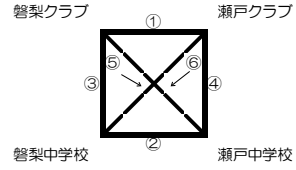

男子1部

	磐梨クラブ	瀬戸クラブ	瀬戸中学校	磐梨中学校	勝	負	勝点	得失	差	順	
磐梨クラブ	-	0-5 10-5	0-7 17-10	0-9 16-7	0	0	3	0	0	43-43	4
瀬戸クラブ	0-5 10-5	-	4-2 11-1	0-3 3-1	2	0	1	6	15	4	3
瀬戸中学校	0-7 17-10	4-2 11-1	-	0-3 3-1	2	0	1	6	21	4	1
磐梨中学校	0-9 16-7	0-3 3-1	0-3 3-1	-	2	0	1	6	19	4	2