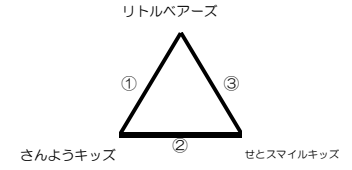

優勝決定戦 3 リーグ1位

3位決定戦 リーグ3位

男子2部

	瀬戸ブルーシャーク	山陽ホッケークラブ	ドリームベアーズ	勝	負	勝点	得失	差	順		
瀬戸ブルーシャーク	-	10-5 1-1	2-1 1-1	2	0	0	6	12	10	1	
山陽ホッケークラブ	10-5 1-1	-	0-3 8-5	0	0	2	0	1	18	17	3
ドリームベアーズ	2-1 1-1	0-3 8-5	-	1	0	1	3	9	2	7	2

男子2部

	ラブベアーズ	瀬戸スーパービッツ	SH☆ガールズ	勝	負	勝点	得失	差	順		
ラブベアーズ	-	4-4 0-0	2-0 2-0	2	0	0	6	8	0	8	1
瀬戸スーパービッツ	4-4 0-0	-	8-3 5-0	1	0	1	3	8	4	4	2
SH☆ガールズ	2-0 2-0	3-8 0-5	-	0	0	2	0	0	12	18	3

キッズの部

	リトルベアーズ	さんようキッズ	セトスマイルキッズ	勝	負	勝点	得失	差	順		
リトルベアーズ	-	2-2 0-1	1-1 1-1	0	2	0	2	3	3	0	2
さんようキッズ	2-2 0-1	-	0-2 0-5	0	1	1	1	2	9	7	3
セトスマイルキッズ	1-1 1-1	2-0 5-0	0-2 0-5	1	1	0	4	8	1	7	1