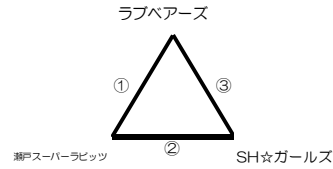

優勝決定戦 3 リーグ1位

3位決定戦 リーグ3位

男子2部

	瀬戸ブルーシャーク	山陽ホッケークラブ	ドリームベアーズ	勝	負	勝点	得失	差	順		
瀬戸ブルーシャーク	-	10-5 1-1	2-1 1-1	2	0	0	6	12	10	1	
山陽ホッケークラブ	10-5 1-1	-	0-3 8-5	0	0	2	0	1	18	17	3
ドリームベアーズ	2-1 1-1	0-3 8-5	-	1	0	1	3	9	2	7	2

男子2部

	ラブベアーズ	瀬戸スーパービッツ	SH☆ガールズ	勝	負	勝点	得失	差	順		
ラブベアーズ	-	4-4 0-0	2-0 2-0	2	0	0	6	8	0	8	1
瀬戸スーパービッツ	4-4 0-0	-	8-3 5-0	1	0	1	3	8	4	4	2
SH☆ガールズ	2-0 2-0	3-8 0-5	-	0	0	2	0	0	12	18	3

キッズの部

	リトルベアーズ	さんようキッズ	セトスマイルキッズ	勝	負	勝点	得失	差	順		
リトルベアーズ	-	2-2 0-1	1-1 1-1	0	2	0	2	3	3	0	2
さんようキッズ	2-2 0-1	-	0-2 0-5	0	1	1	1	2	9	7	3
セトスマイルキッズ	1-1 1-1	2-0 5-0	0-2 0-5	1	1	0	4	8	1	7	1