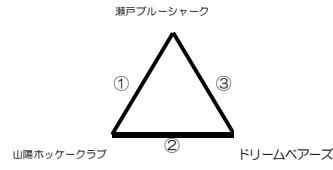

女子1部

	磐梨クラブ	山陽女子中学校	瀬戸中学校	磐梨中学校	瀬戸クラブ	勝	負	勝点	得失	差	順	
磐梨クラブ	-	5-2 3-3	0-4 11-7	0-0 0-0	1-0 1-3	1	0	1	3	6	14-8	3
山陽女子中学校	5-2 3-3	-	0-4 11-7	0-0 0-0	0-0 2-0	0	0	2	0	3	16-18	5
瀬戸中学校	0-4 11-7	0-4 11-7	-	0-0 0-0	1-1 0-4	1	1	0	4	11	0	2
磐梨中学校	0-0 0-0	0-0 0-0	0-0 0-0	-	0-0 1-1	0	1	1	1	0	4	4
瀬戸クラブ	1-0 1-3	0-0 2-0	4-2 2-0	0-0 1-1	-	2	0	0	6	15	1	1

優勝決定戦 3 リーグ1位

3位決定戦 リーグ3位

男子2部

	瀬戸ブルーシャーク	山陽ホッケークラブ	ドリームベアーズ	勝	負	勝点	得失	差	順		
瀬戸ブルーシャーク	-	10-5 1-1	2-1 1-1	2	0	0	6	12	10	1	
山陽ホッケークラブ	10-5 1-1	-	0-3 8-5	0	0	2	0	1	18	17	3
ドリームベアーズ	2-1 1-1	0-3 8-5	-	1	0	1	3	9	2	7	2