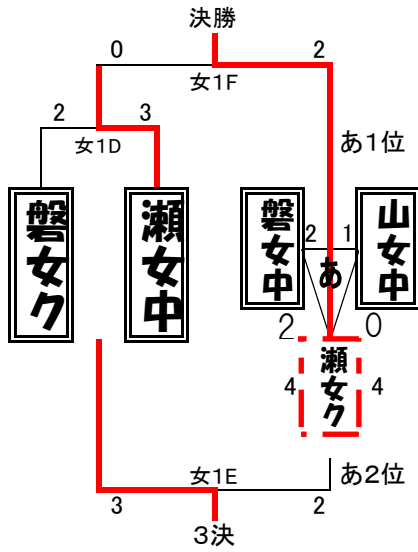

PS対戦表

2010. 春

男子1部

女子1部

小学生

男子2部

小学生

女子2部

キッズの部

ファミリーの部