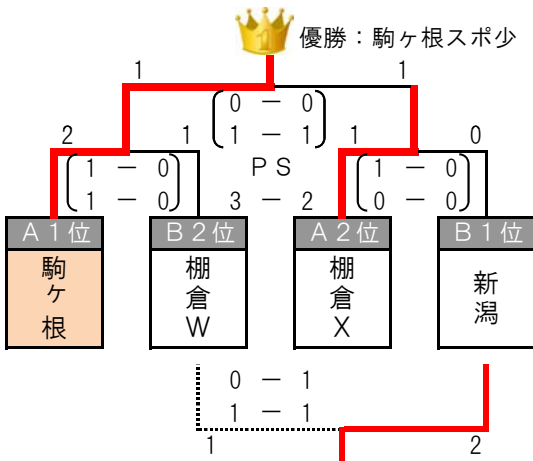

男子の部 戦績表

☆☆☆☆☆ 予選リーグ ☆☆☆☆☆

A	小松B (山形県)	米 沢 (山形県)	棚倉X (福島県)	駒ヶ根 (長野県)	勝	分	負	勝点	順位
小松B (山形県)	-	あ ² $\begin{pmatrix} 0-1 \\ 2-1 \end{pmatrix}$ 2	い ⁰ $\begin{pmatrix} 0-5 \\ 0-3 \end{pmatrix}$ 8	う ⁰ $\begin{pmatrix} 0-7 \\ 0-7 \end{pmatrix}$ 14	0	1	2	1	3
米 沢 (山形県)	あ ² $\begin{pmatrix} 1-0 \\ 1-2 \end{pmatrix}$ 2	-	え ⁰ $\begin{pmatrix} 0-6 \\ 0-4 \end{pmatrix}$ 10	お ⁰ $\begin{pmatrix} 0-11 \\ 0-7 \end{pmatrix}$ 18	0	1	2	1	4
棚倉X (福島県)	い ⁸ $\begin{pmatrix} 5-0 \\ 3-0 \end{pmatrix}$ 0	え ¹⁰ $\begin{pmatrix} 6-0 \\ 4-0 \end{pmatrix}$ 0	-	か ⁰ $\begin{pmatrix} 0-0 \\ 0-0 \end{pmatrix}$ 0	2	1	0	4	2
駒ヶ根 (長野県)	う ¹⁴ $\begin{pmatrix} 7-0 \\ 7-0 \end{pmatrix}$ 0	お ¹⁸ $\begin{pmatrix} 11-0 \\ 7-0 \end{pmatrix}$ 0	か ¹⁸ $\begin{pmatrix} 0-0 \\ 0-0 \end{pmatrix}$ 0	-	2	1	0	4	1

B	新潟CREST (新潟県)	棚倉W (福島県)	小松A (山形県)	勝	分	負	勝点	順位
新潟CREST (新潟県)	-	き ² $\begin{pmatrix} 0-1 \\ 2-0 \end{pmatrix}$ 1	く ¹ $\begin{pmatrix} 0-0 \\ 1-0 \end{pmatrix}$ 0	2	0	0	6	1
棚倉W (福島県)	き ¹ $\begin{pmatrix} 1-0 \\ 0-2 \end{pmatrix}$ 2	-	け ³ $\begin{pmatrix} 2-0 \\ 1-0 \end{pmatrix}$ 0	1	0	1	3	2
小松A (山形県)	く ⁰ $\begin{pmatrix} 0-0 \\ 0-1 \end{pmatrix}$ 1	け ⁰ $\begin{pmatrix} 0-2 \\ 0-1 \end{pmatrix}$ 3	-	0	0	2	0	3

☆☆☆☆☆ 順位決定戦 ☆☆☆☆☆

決勝トーナメント

順位決定リーグ

	A3位 小松B	B3位 小松A	A4位 よねざわ	勝	分	負	勝点	順位
A3位 小松B	-	そ ⁰ $\begin{pmatrix} 0-3 \\ 0-4 \end{pmatrix}$ 7	た ² $\begin{pmatrix} 0-1 \\ 2-3 \end{pmatrix}$ 4	0	0	2	0	3
B3位 小松A	そ ⁷ $\begin{pmatrix} 3-0 \\ 4-0 \end{pmatrix}$ 0	-	ち ⁷ $\begin{pmatrix} 5-0 \\ 2-0 \end{pmatrix}$ 0	2	0	0	6	1
A4位 よねざわ	た ⁴ $\begin{pmatrix} 1-0 \\ 3-2 \end{pmatrix}$ 2	ち ⁰ $\begin{pmatrix} 0-5 \\ 0-2 \end{pmatrix}$ 7	-	1	0	1	3	2