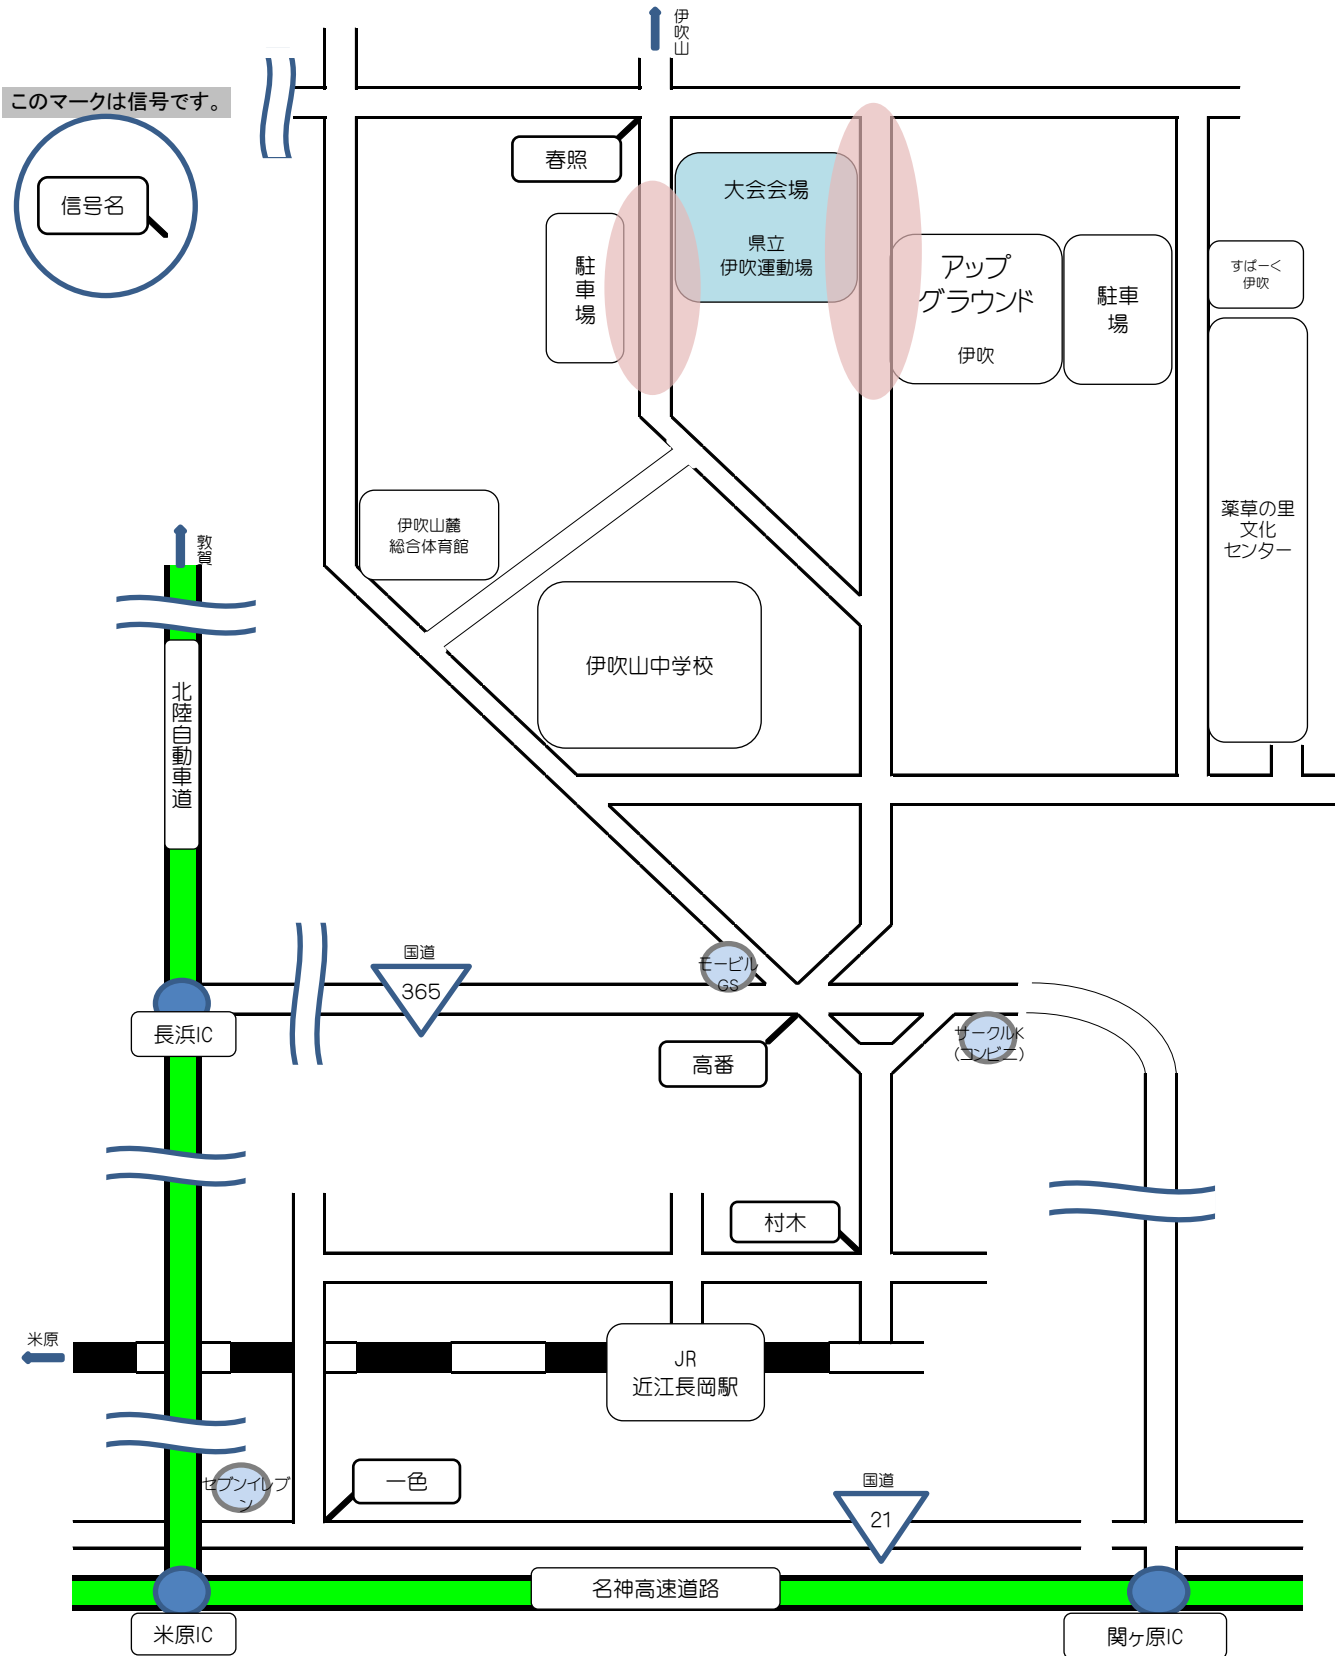

# 会場付近広域図

## 【注意事項】

- ・  は駐車禁止です。バス・自動車は所定の駐車場(第2G上・薬草の里)に駐車して下さい。
- ・ アイドリングはしないで下さい。
- ・ 応援にこられる保護者の方にもお伝えください。

## 【交通機関】

- 高速道路 ... 長浜IC、米原IC、関ヶ原ICより約11km
- 最寄りのJR駅 ... 近江長岡駅(会場まで約5km)
- 最寄りの新幹線駅 ... 米原駅(会場まで約11km)