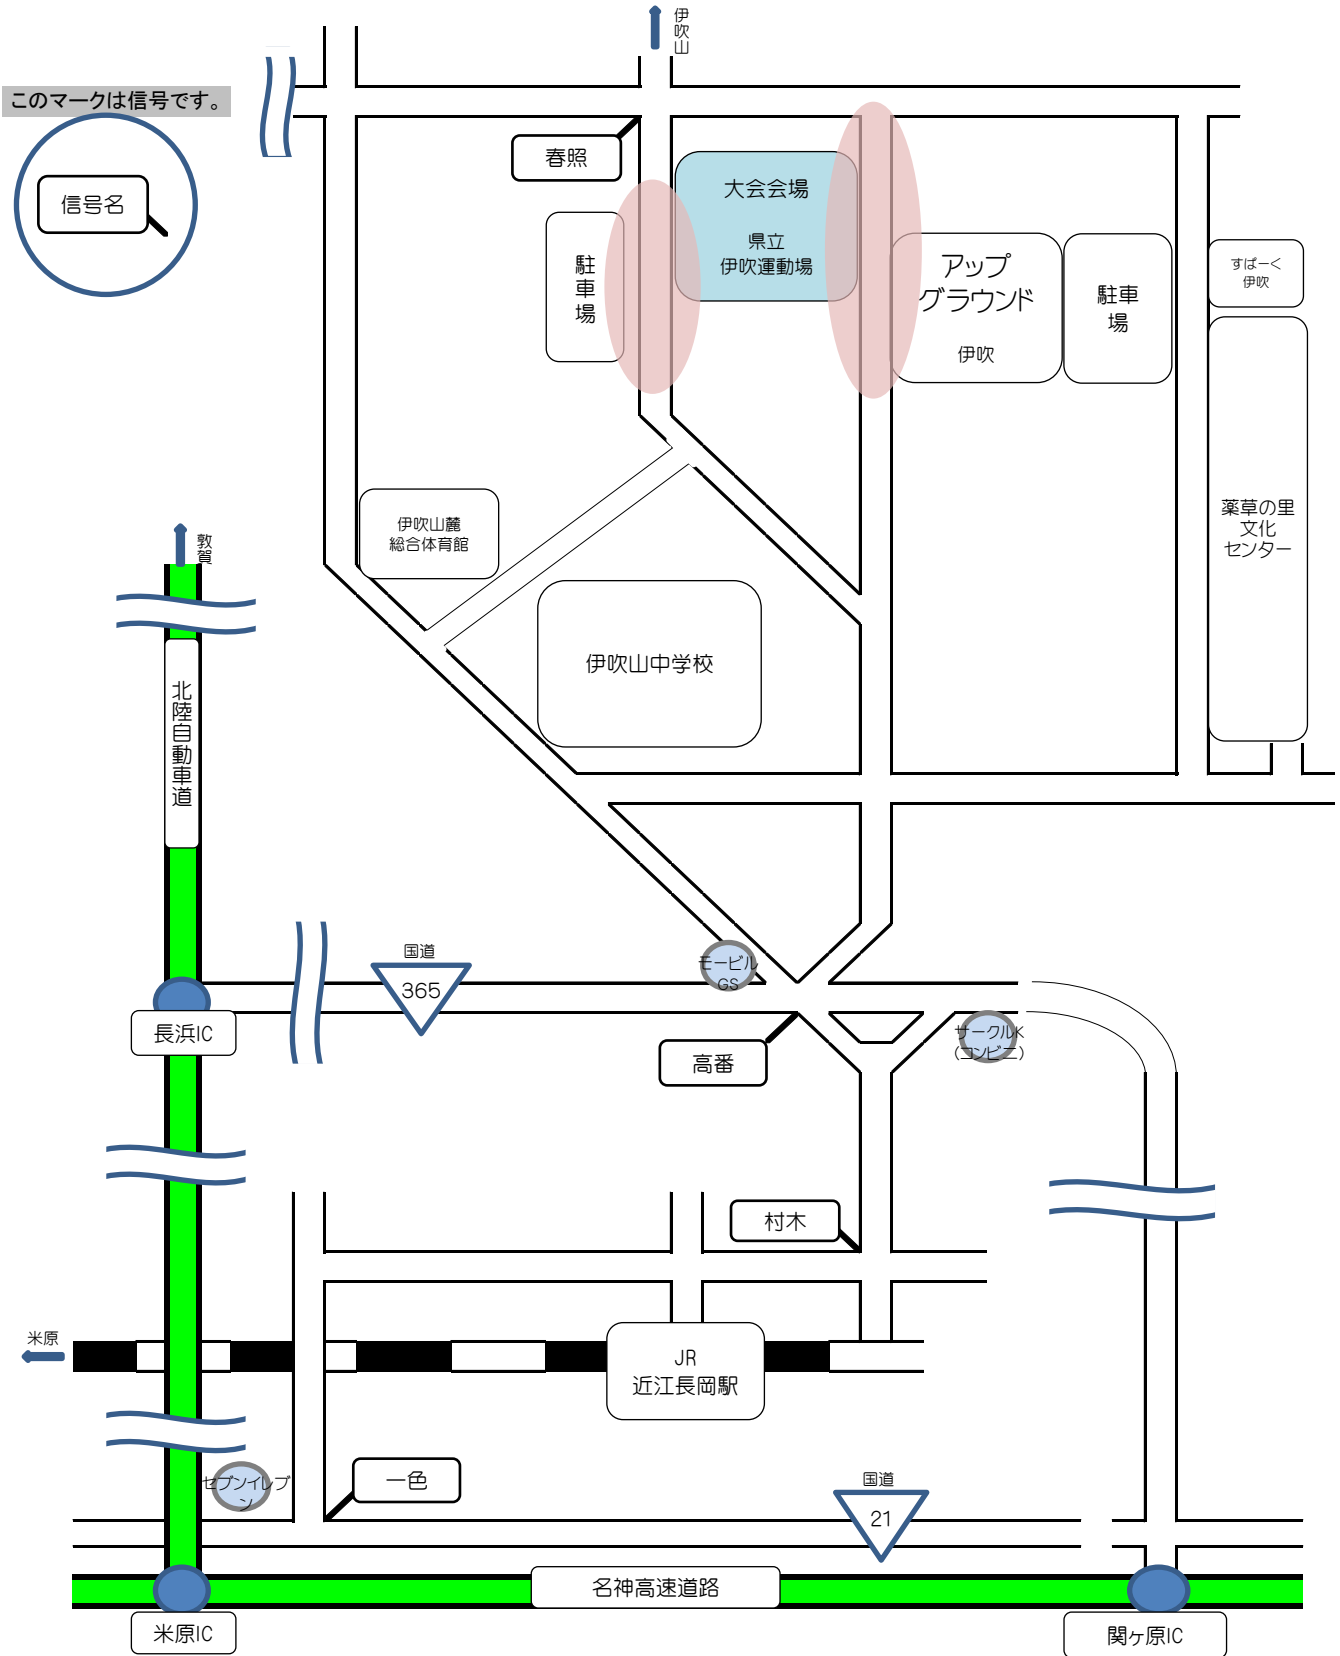

# 会場付近広域図

## 【注意事項】

- ・  は駐車禁止です。バス・自動車は所定の駐車場(第2G上・薬草の里)に駐車して下さい。
- ・ アイドリングはしないで下さい。
- ・ 応援にこられる保護者の方にもお伝えください。

## 【交通機関】

- 高速道路 ... 長浜IC、米原IC、関ヶ原ICより約11km
- 最寄りのJR駅 ... 近江長岡駅(会場まで約5km)
- 最寄りの新幹線駅 ... 米原駅(会場まで約11km)