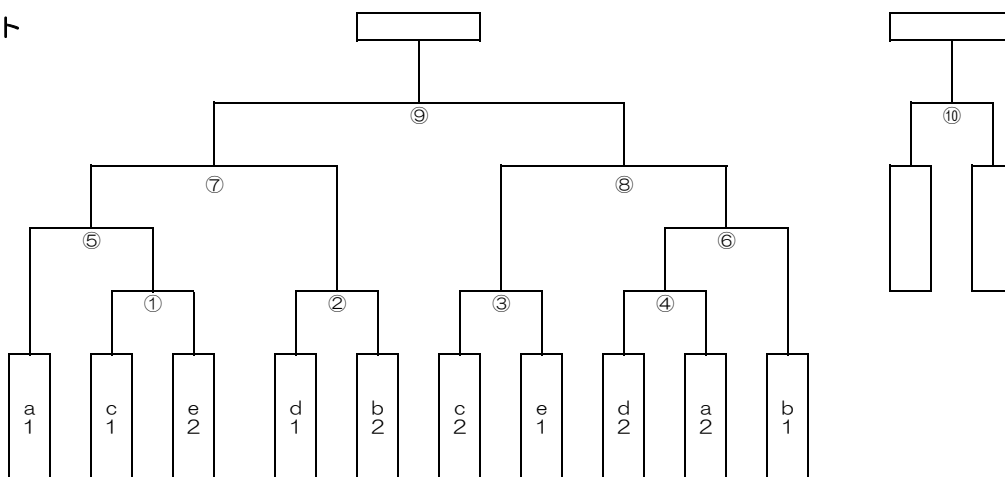

【小学生女子の部】

■決勝トーナメント

■予選リーグ

a組	b組	c組	d組	e組
小矢部選抜	各務原ガッツ	春照	常磐・糸生	朝日ガールズ
春照レインボー	津沢	Echizen	KUGA	ALL OYABE
朝日	すばーくM	おやべクラブ	彦根ワイルドキャッツ	各務原ホワイト
瑞穂	奈良