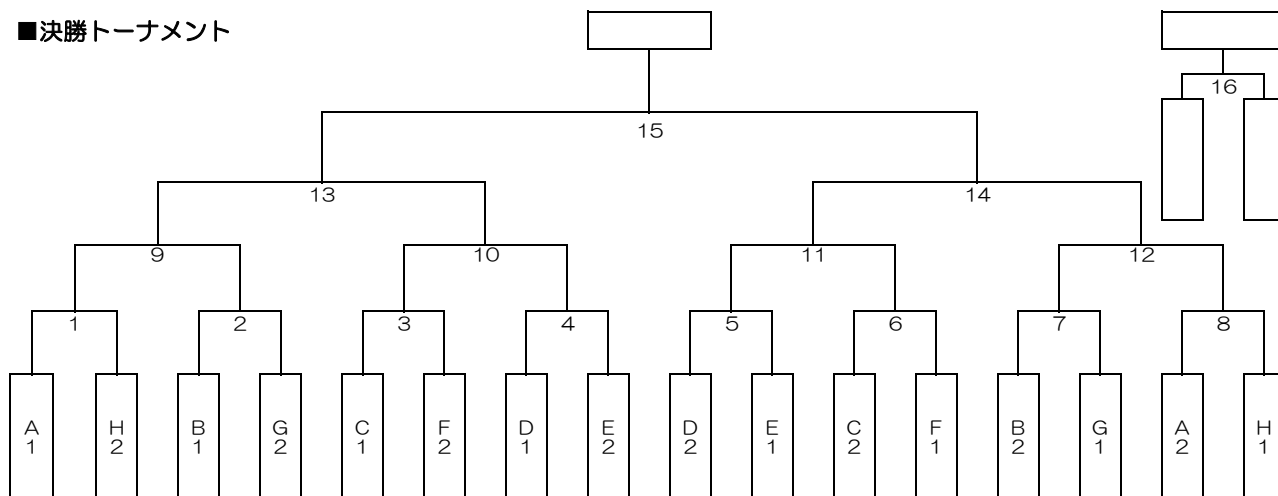

※ [] は、女子。左側のチームは森側のベンチに座ること。

第42回西日本小学生・中学生6人制ホッケー選手権大会
小学生の部（2日目）

令和元年11月24日（日）

No	開始時間	Aコート	Bコート	Cコート
	8:00	開 門		
1	9:00	a3位 [-] b3位	a4位 [-] b4位	c3位 [-] d3位
2	9:25	A3位 [-] B3位	C3位 [-] D3位	E3位 [-] F3位
3	9:50	G3位 [-] H3位	A4位 [-] B4位	C4位 [-] D4位
4	10:15	E4位 [-] F4位	G4位 [-] H4位	a3位・b3位の勝者 [-] e3位
5	10:40	1	2	3
6	11:05	4	5	6
	11:30	散 水		
7	11:40	7	8	①
8	12:05	②	③	④
9	12:30	9		10
10	12:55	11		12
11	13:20	⑤		⑥
12	13:45	13		14
	14:10	散 水		
13	14:20	⑦		⑧
14	14:45	15		16
15	15:10	⑨		⑩
	15:45	表 彰 式		

※ は、女子。左側のチームは森側のベンチに座ること。

第42回西日本小学生・中学生6人制ホッケー選手権大会 組合せ表

【小学生男子の部】

■決勝トーナメント

■予選リーグ

A組	B組	C組	D組	E組	F組	G組	H組
小矢部選抜	春照	瑞穂	横田	糸生・常磐	Echizen	各務原レッド	KUGA
奈良	駒ヶ根	Jr. SANTOU	すばーくM	ひょうごブルー	高石	瑞穂ボーイズ	春照ワイルド
各務原ホワイト	ウツ大川	米里	島本	春照ガッツ	丹波	朝日	糸生・常磐2020
彦根ファイターズ	可児レッド	可児白	ひょうごグリーン	馬木	彦根ワイルドキャッツ	山東	八川サファイアブルー