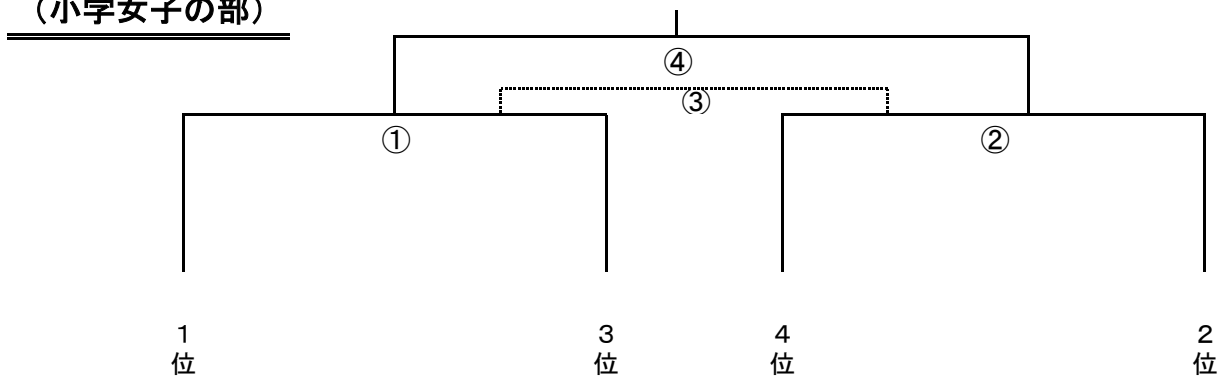

**(小学男子の部)**

**(小学女子の部)**

(中学男子の部)

予選 A	織田	鯖江	伊吹山	勝	負	引分	勝点	得失	順位
織田									
鯖江									
伊吹山									

予選 B	朝日	山東	彦根南	勝	負	引分	勝点	得失	順位
朝日									
山東									
彦根南									

(中学女子の部)

決勝リーグ	織田	彦根南	鯖江	伊吹山	朝日	勝	負	引分	勝点	得失	順位
織田											
彦根南											
鯖江											
伊吹山											
朝日											

(中学男子の部)