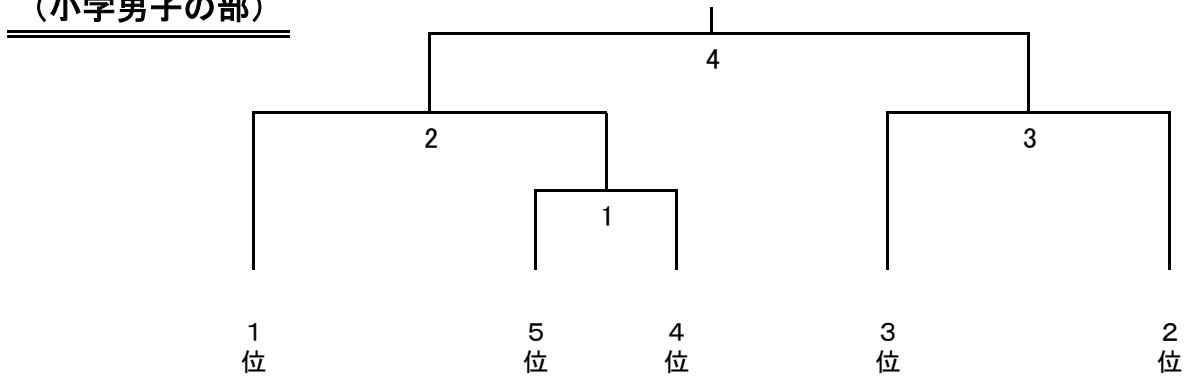

**(小学男子の部)**

予選	朝日	若葉	糸生・常磐・Echizen	山東	春照	勝	負	引分	勝点	得失	順位
朝日											
若葉											
糸生・常磐・Echizen											
山東											
春照											

**(小学女子の部)**

予選	朝日	若葉	糸生・常磐・Echizen	春照	勝	負	引分	勝点	得失	順位
朝日										
若葉										
糸生・常磐・Echizen										
春照										

**(小学男子の部)**

**(小学女子の部)**

(中学男子の部)

予選 A	織田	鯖江	伊吹山	勝	負	引分	勝点	得失	順位
織田									
鯖江									
伊吹山									

予選 B	朝日	山東	彦根南	勝	負	引分	勝点	得失	順位
朝日									
山東									
彦根南									

(中学女子の部)

決勝リーグ	織田	彦根南	鯖江	伊吹山	朝日	勝	負	引分	勝点	得失	順位
織田											
彦根南											
鯖江											
伊吹山											
朝日											

(中学男子の部)