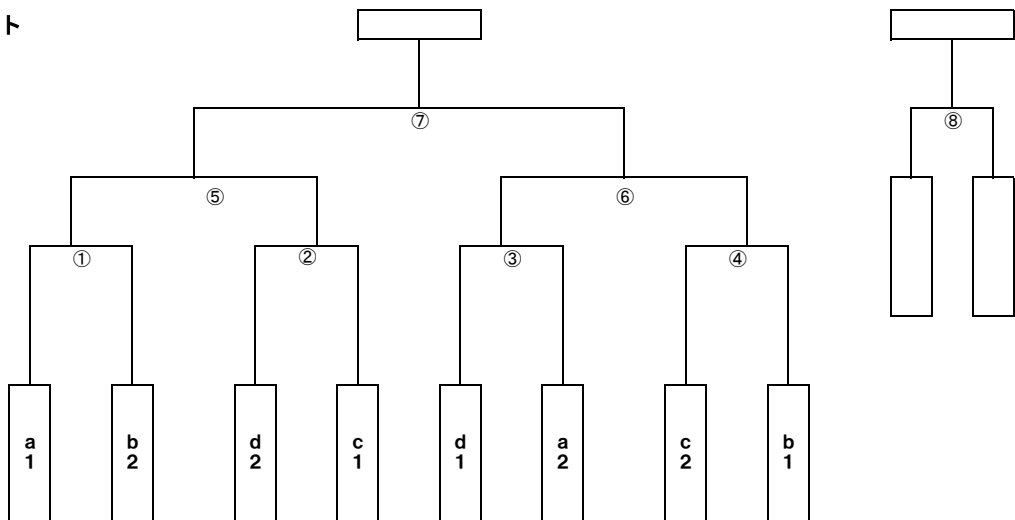

【 小学生女子の部 】

■決勝トーナメント

■予選リーグ

a組	b組	c組	d組
糸生・常磐・EH	石動	朝日	SHC JG
各務原オレンジ	丹波、瑞穂	奈良	春照
彦根ワイルドキャッツ若葉	すぱーくM	米里	HC HYOGO HEARTS
KUGA	郡家東