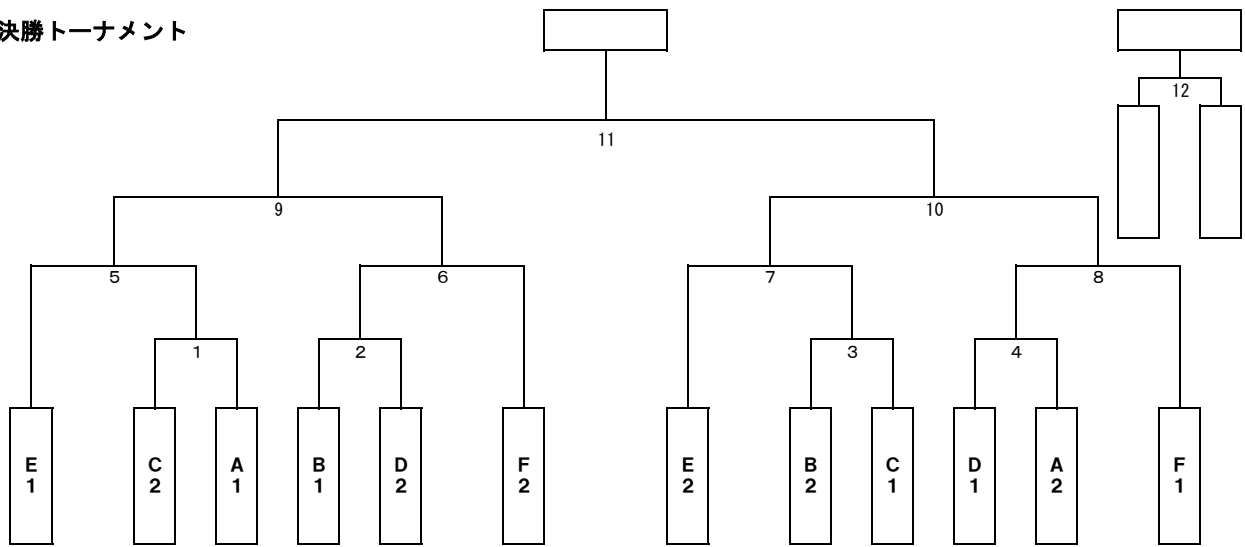

第42回西日本小学生・中学生6人制ホッケー選手権大会 組合せ表

【 小学生男子の部 】

■決勝トーナメント

■予選リーグ

A組	B組	C組	D組	E組	F組
長泉ゴリサンズ	SHC JG	駒ヶ根	石動	糸生・常磐・EH	朝日
春照	各務原レッド	丹波、瑞穂	奈良	有田	ウィル大口HS
島本	高石市	HC HYOGO HEARTS	彦根ワイルドキャッツ若葉	山東	可児UNIC
				郡家東	KUGA

【 小学生女子の部 】