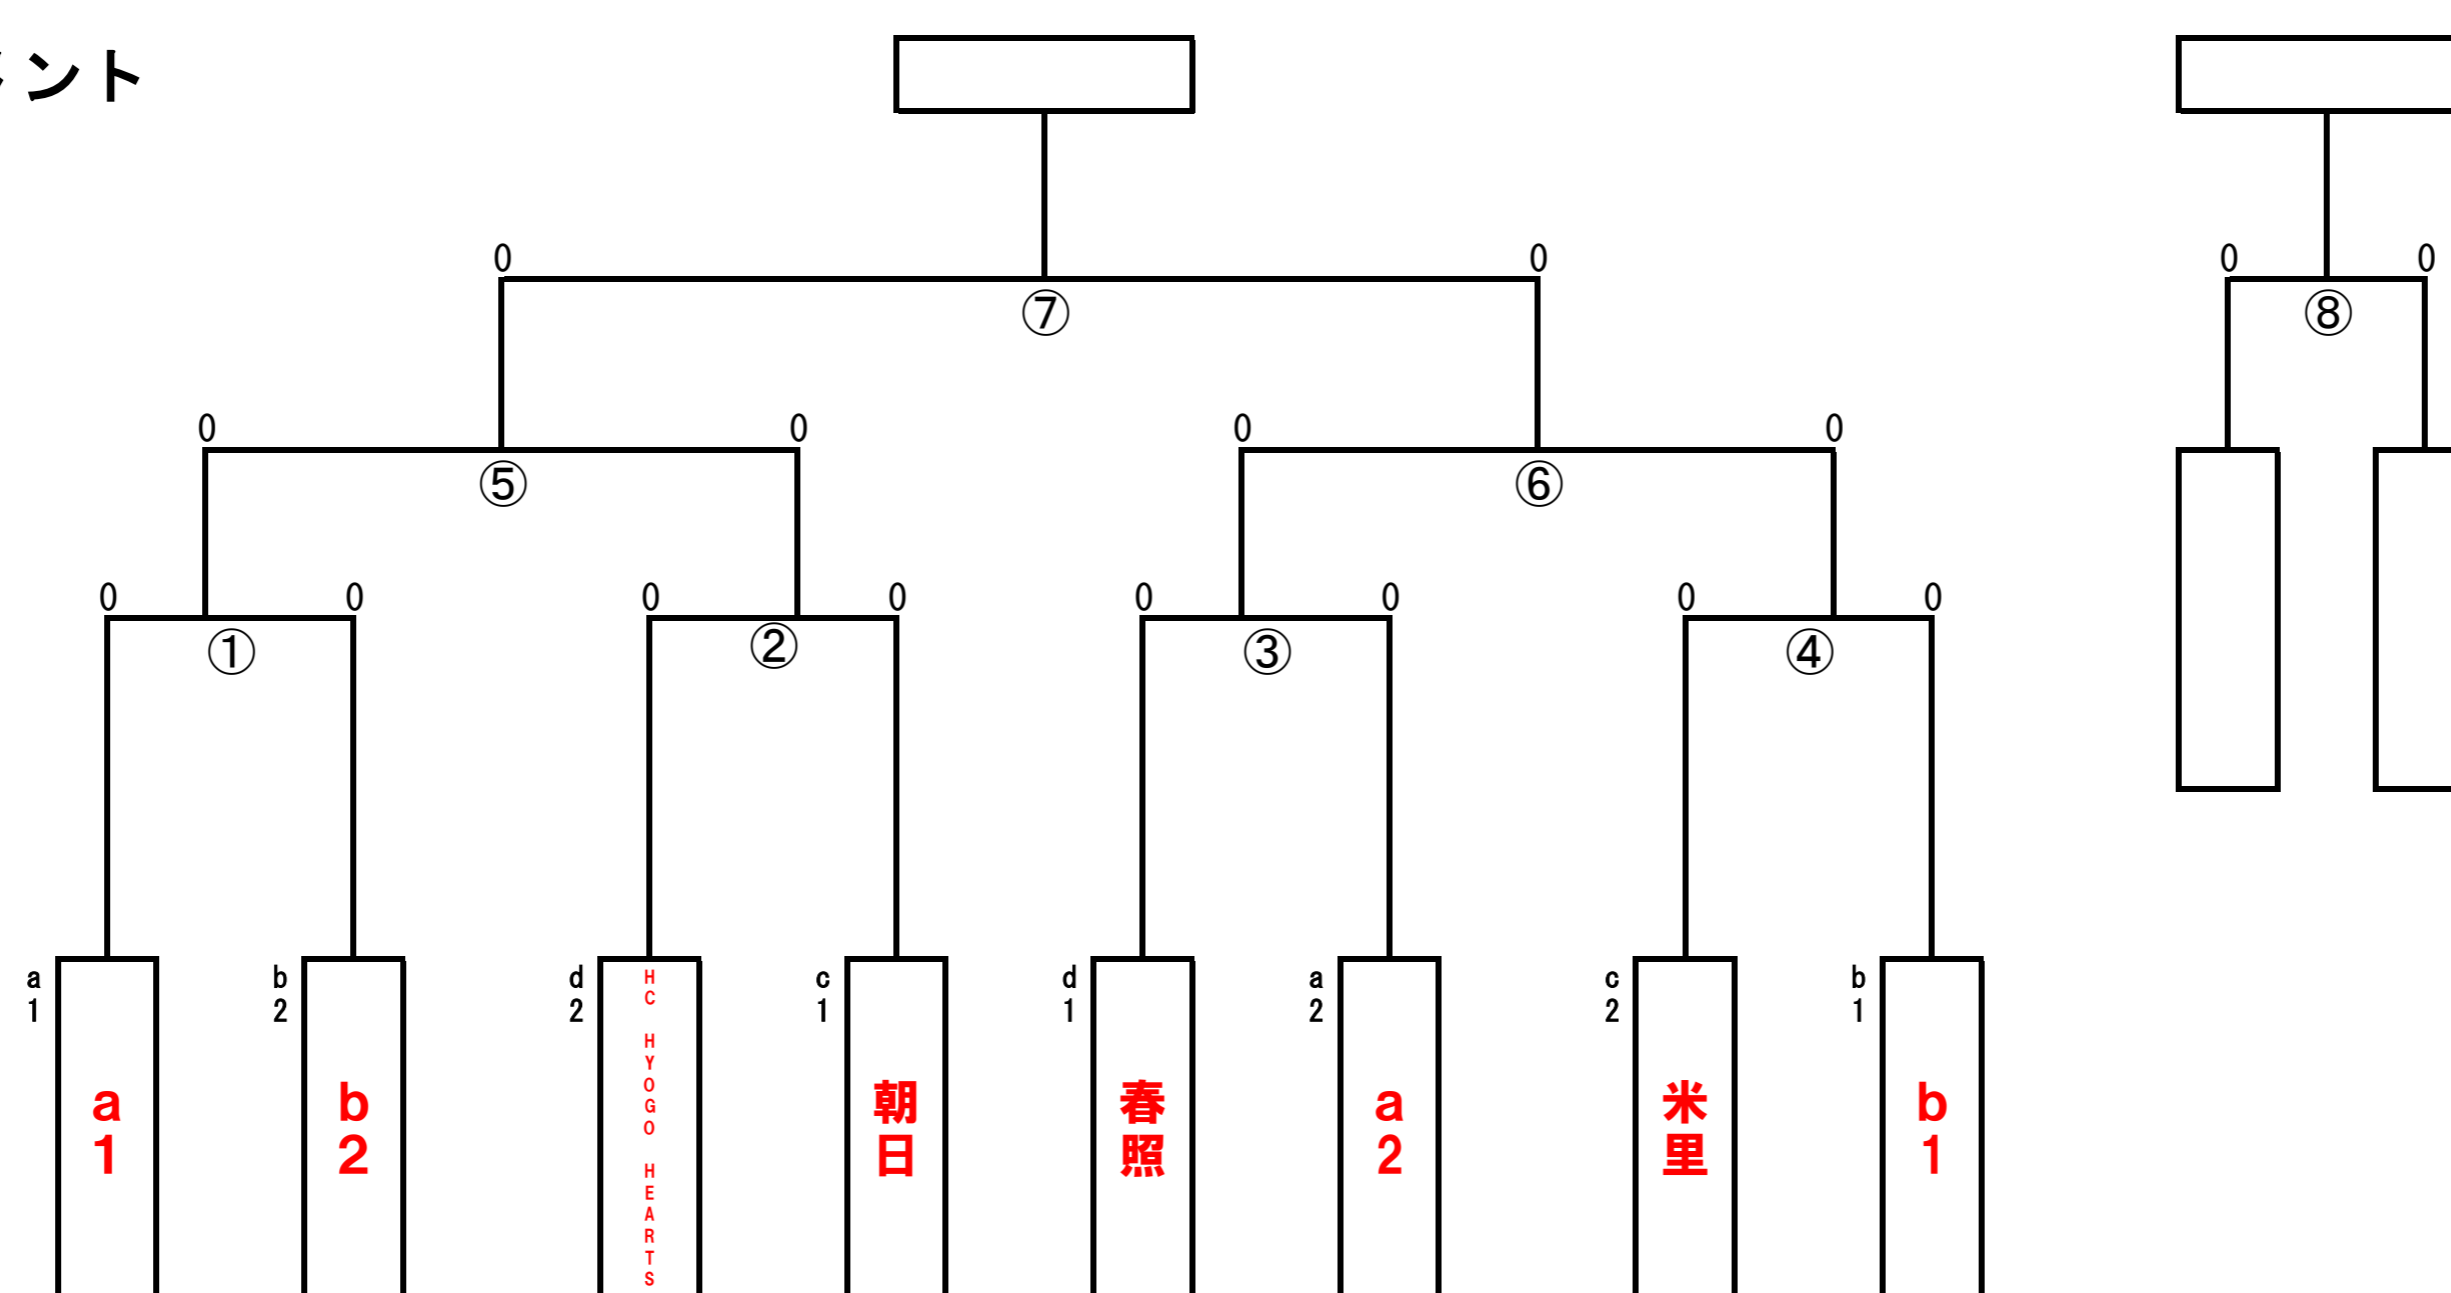

第42回西日本小学生・中学生6人制ホッケー選手権大会 組合せ表

【 小学生男子の部 】

■決勝トーナメント

■予選リーグ

A組	B組	C組	D組	E組	F組
長泉ゴリサンス	SHC JB	駒ヶ根	石動	糸生・常磐・EH	朝日
春照	各務原レッド	丹波、瑞穂	奈良	有田	ウィル大口HS
島本	高石市ホッケー	HC HYOGO HEARTS	彦根ワイルドキッズ若葉	山東	可児UNIC
				郡家東	KUGA

【 小学生女子の部 】

■決勝トーナメント

■予選リーグ

a組	b組	c組	d組
糸生・常磐・EH	石動	朝日	SHC JG
各務原オレンジ	丹波、瑞穂	奈良	春照
彦根ワイルドキッズ若葉	すぱーくM	米里	HC HYOGO HEARTS
KUGA	郡家東		