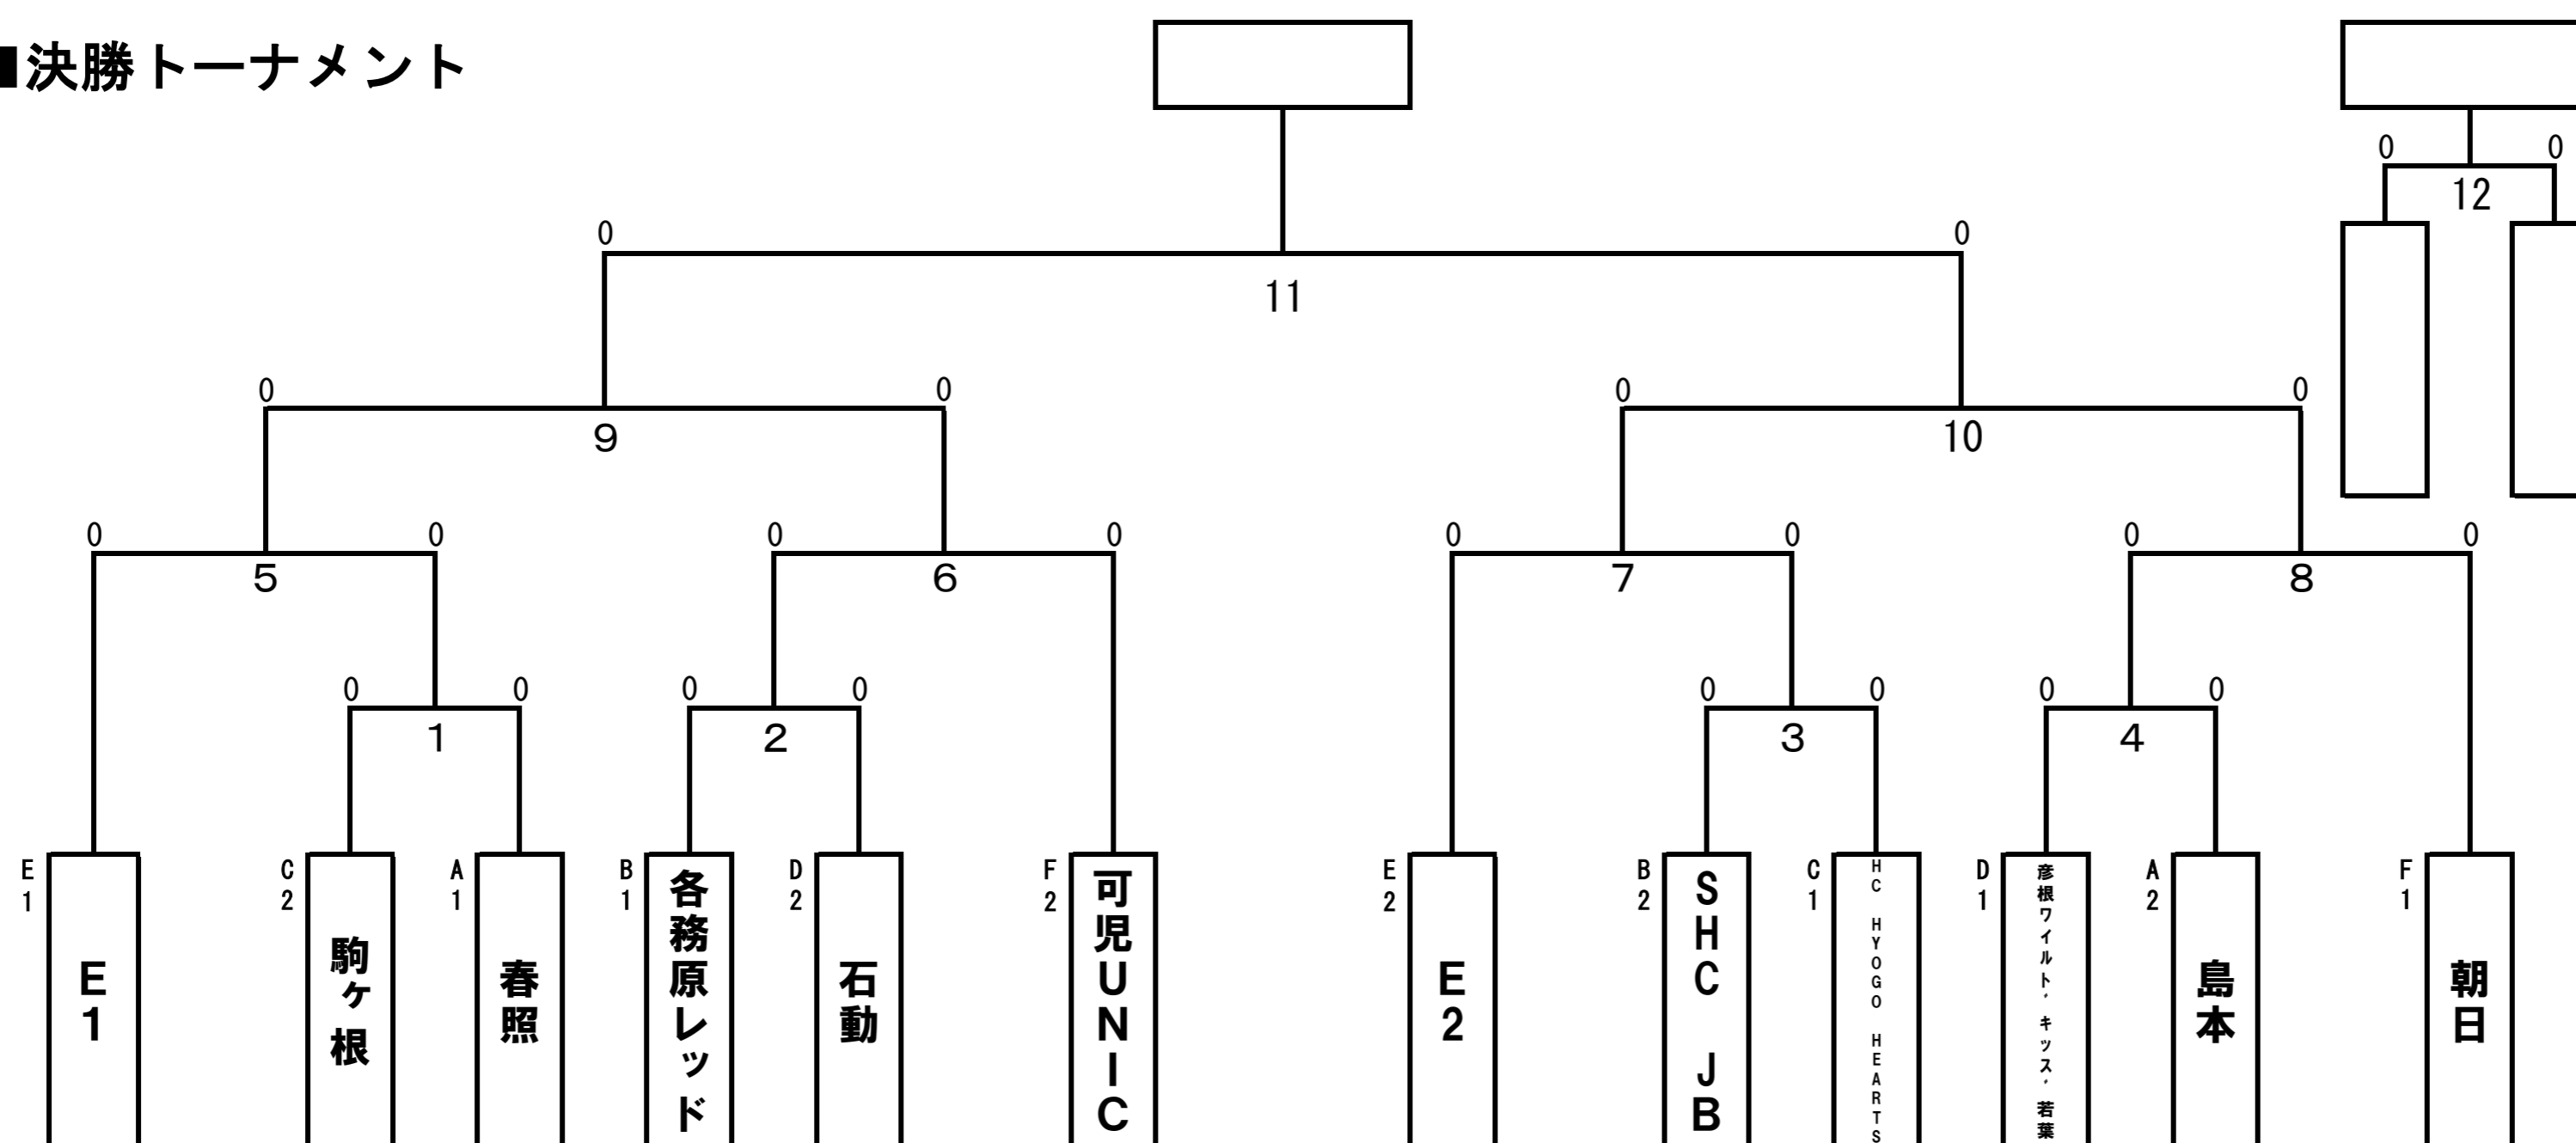

第42回西日本小学生・中学生6人制ホッケー選手権大会 組合せ表

【 小学生男子の部 】

■決勝トーナメント

■予選リーグ

A組	B組	C組	D組	E組	F組
長泉ゴリサンス	SHC JB	駒ヶ根	石動	糸生・常磐・EH	朝日
春照	各務原レッド	丹波、瑞穂	奈良	有田	ウィル大口HS
島本	高石市ホッケー	HC HYOGO HEARTS	彦根ワイルドキッズ若葉	山東	可児UNIC
				郡家東	KUGA

【 小学生女子の部 】

■決勝トーナメント

■予選リーグ

a組	b組	c組	d組
糸生・常磐・EH	石動	朝日	SHC JG
各務原オレンジ	丹波、瑞穂	奈良	春照
彦根ワイルドキッズ若葉	すぱーくM	米里	HC HYOGO HEARTS
KUGA	郡家東		