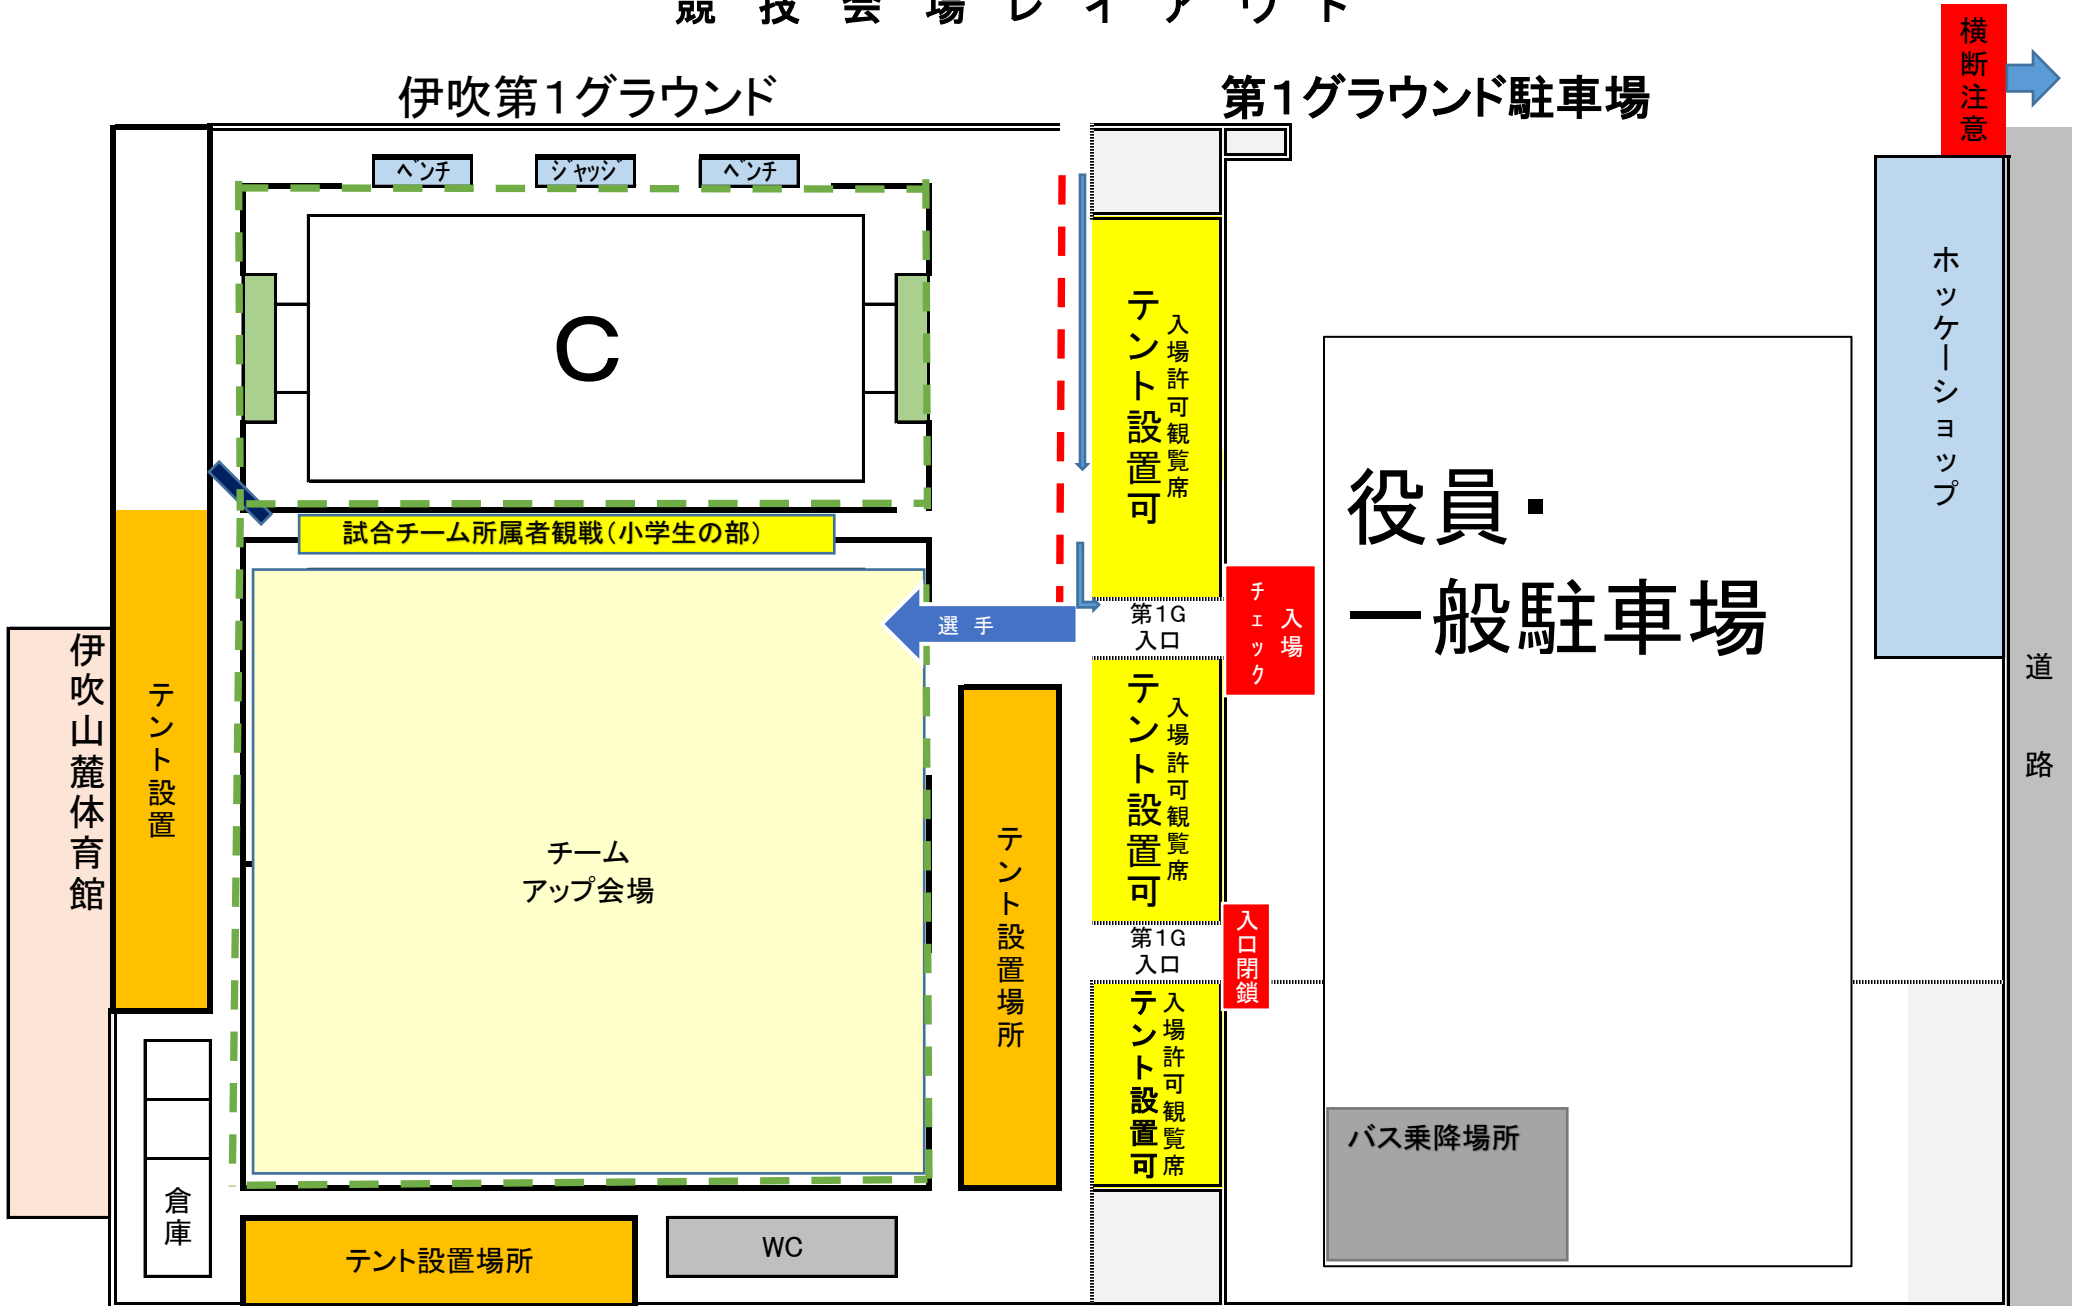

競技会場レイアウト

伊吹第1グラウンド

第1グラウンド駐車場

競技会場レイアウト OSPホッケースタジアム