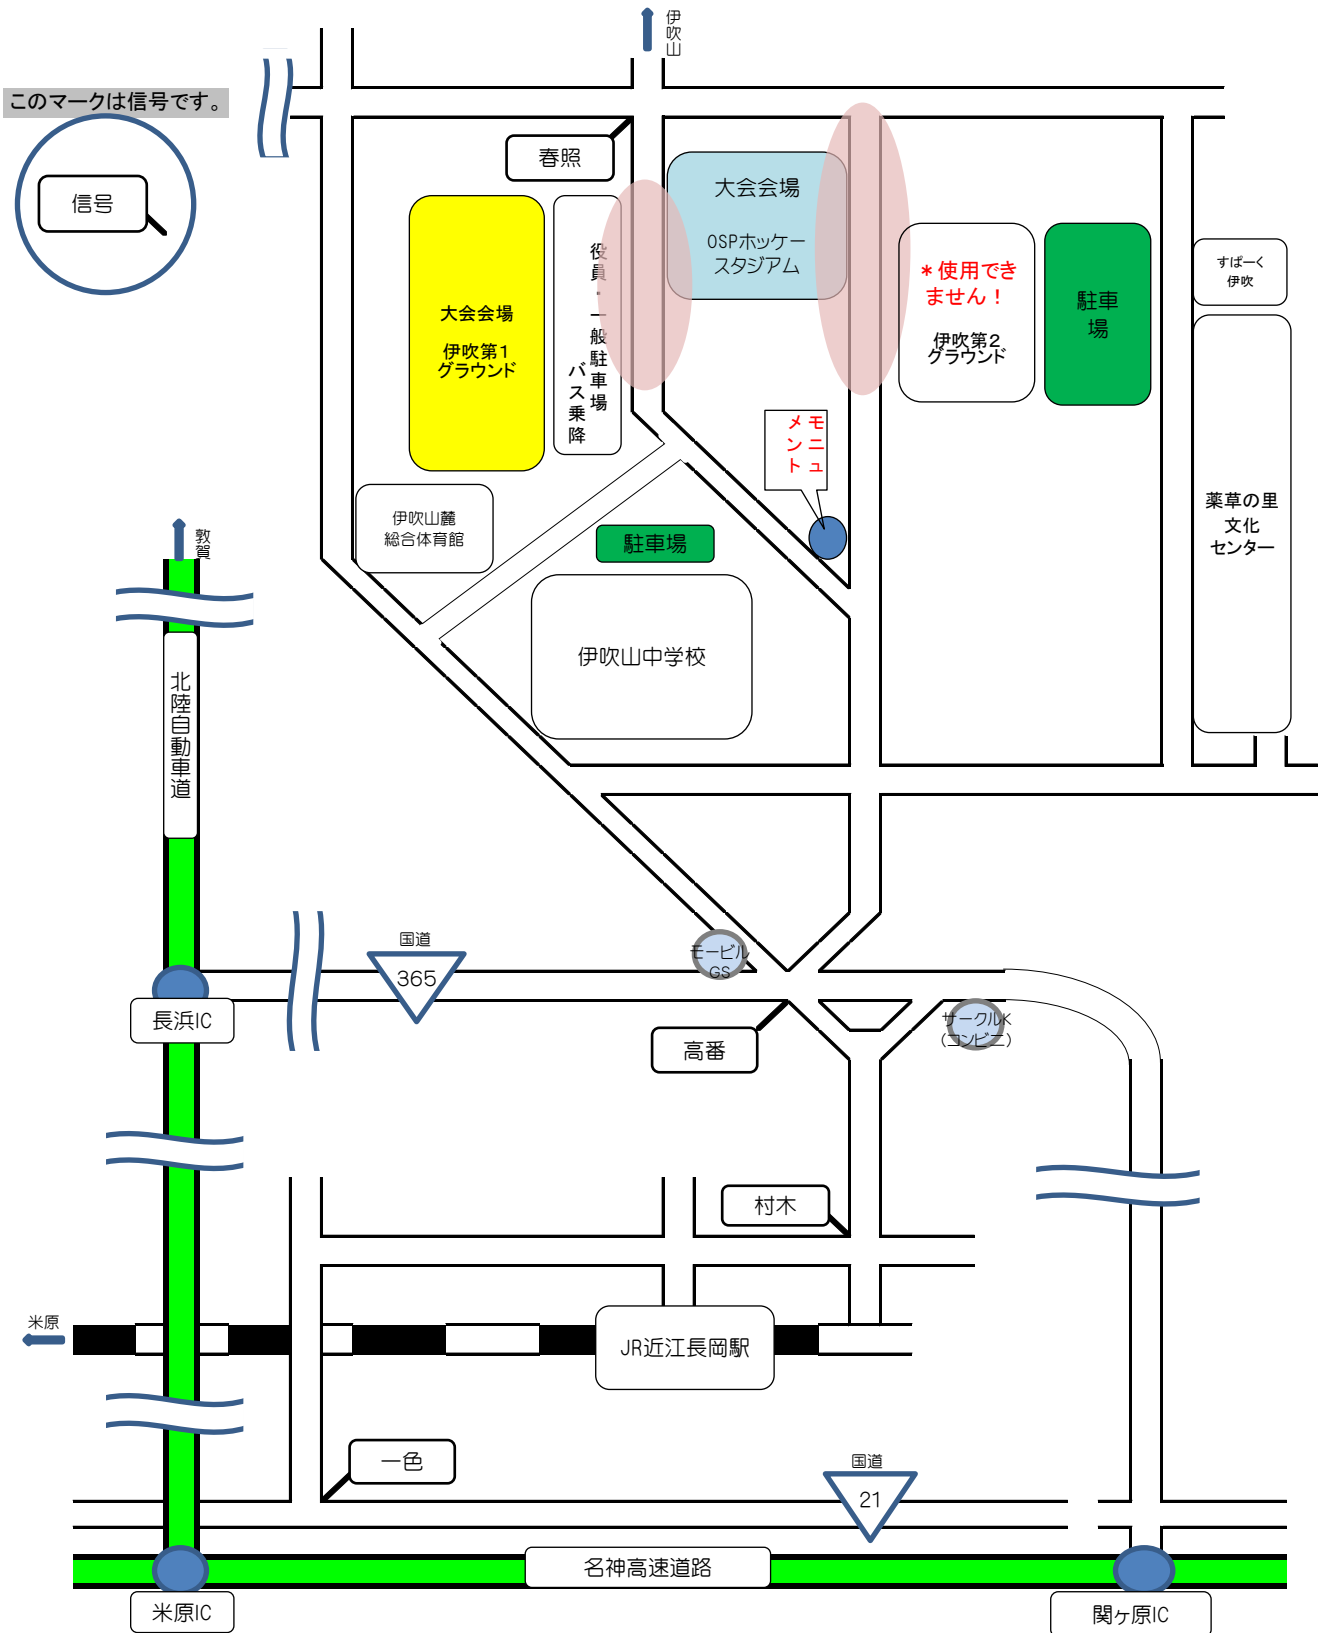

会場付近広域図

【注意事項】

- ・ は駐車禁止です。バス・自動車は所定の駐車場(第2G上・薬草の里)に駐車してください。
- ・ アイドリングはしないでください。
- ・ 応援にこられる保護者の方にもお伝えください。

【交通機関】

- 高速道路 ... 長浜IC、米原IC、関ヶ原ICより約11km
- 最寄りのJR駅 ... 近江長岡駅(会場まで約5km)
- 最寄りの新幹線駅 ... 米原駅(会場まで約11km)