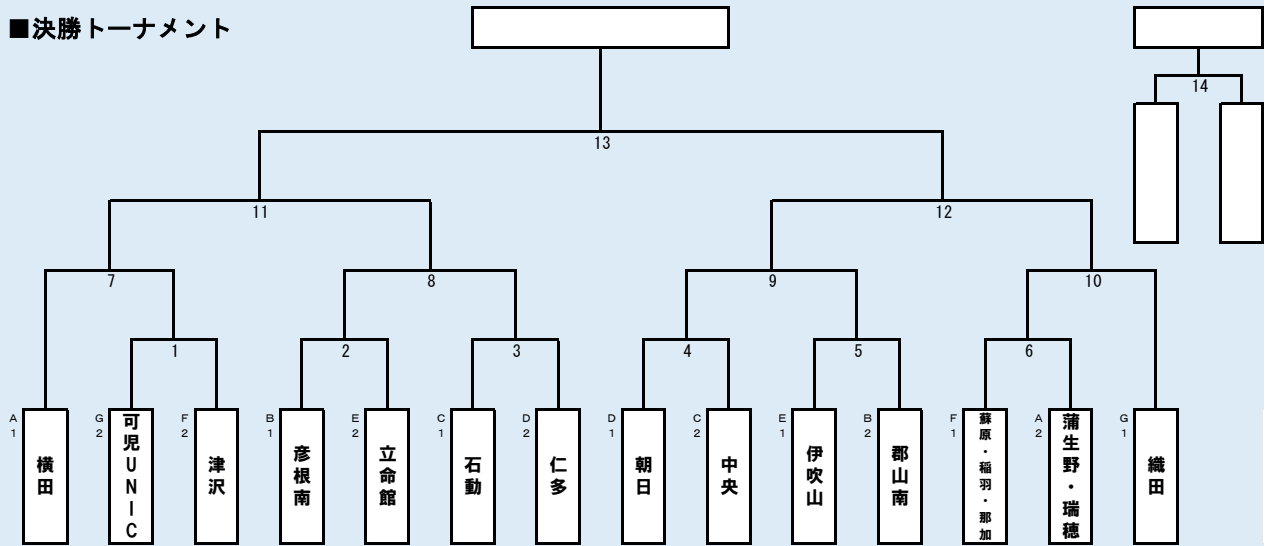

# 第45回西日本小学生・中学生6人制ホッケー選手権大会 組合せ表

## 【 中学生男子の部 】

### ■決勝トーナメント